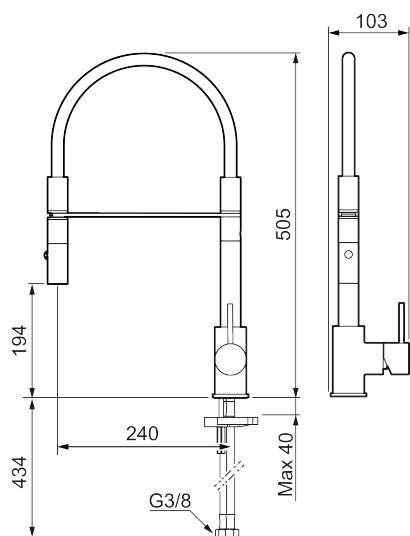

Unike funksjoner

Tilbakeslagssikring

- Vannmengdebegrenser og temperatursperre
- Svingbar tut sperre 60°, 85°, 110° eller 360°
- 2-strålig ,konsentrert strålebilde og hånddusj
- Med tilbakeslagsventil etter standard EN 1717
- Fleksible Soft PEX®-rør med 3/8" mutter
- For hull i benk Ø34-37 mm

NR.	ART. NO.	NRF-NUMMER	BESKRIVELSE
2	409702.AE	4295013	Innsats
3	S600057		Tostrålig hånddusj, krom
3	S600057.12		Tostrålig hånddusj, matt sort
3	S600057.22		Tostrålig hånddusj, matt hvit
3	S600057.44		Tostrålig hånddusj, matt grå
3	S600057.60		Tostrålig hånddusj, polert messing PVD
3	S600057.62		Tostrålig hånddusj, børstet messing PVD
3	S600057.76		Tostrålig hånddusj, børstet nikkel
4	209565.AE		Låsesett for tut
5	708843.AE		O-ring (15,54 x 2,62), 2 stk
6	S600055		Monteringstilbehør
7	409340.AE		Stabiliseringssats
8	409714.AE		Komplett overbygg med hånddusj, krom
8	409714.12AE		Komplett overbygg med hånddusj, matt sort
8	409714.22AE		Komplett overbygg med hånddusj, matt hvit
8	409714.44AE		Komplett overbygg med hånddusj, matt grå
8	409714.60AE		Komplett overbygg med hånddusj, polert messing PVD
8	409714.62AE		Komplett overbygg med hånddusj, børstet messing PVD
8	409714.76AE		Komplett overbygg med hånddusj, børstet nikkel
9	S600231		Tutnippel, komplett