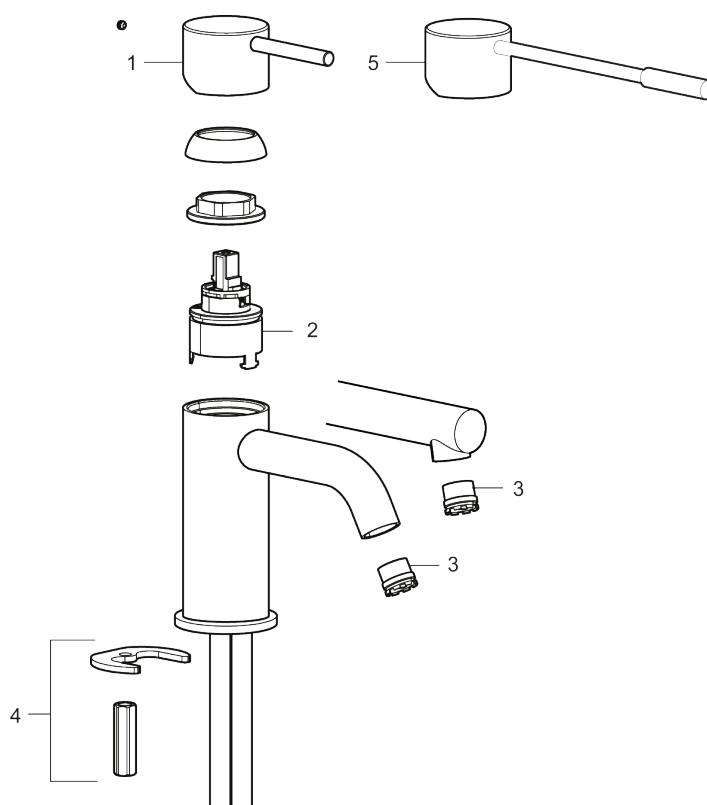

- Til håndvask.
- 180 mm fremspring.
- Keramisk tætning.
- Indbygget temperatur- og flowbegrænser.
- Eco (Energi- og vandbesparende konstantvandstrømsperlator 5 l/min) ved 2-6 bar.
- Flexible tilslutningsslanger.
- Hulmål Ø34-37 mm.

PRODUKTBEKRIVELSE

MORA INXX II soft, high

INXX II håndvaskarmatur findes i tre forskellige højder, hvor high er et højt armatur, der er tilpasset vaskefade. I en slidstærk, matsort overflader og håndvaskarmaturets stilrene form højner INXX II soft badeværelsets standard og giver en følelse af kvalitet og elegance. Armaturet er testet og godkendt ud fra det gældende bygningsreglement og er energieffektivt, hvilket indebærer, at det giver et lavere vand- og energiforbrug uden at gå på kompromis med komforten. Bundventilen fås som tilbehør i samme overflader.

VVS: 701491211

273021.12CA

Reservedelsliste

NR.	ART.NO	VVS	BESKRIVELSE
1	409701.AE		Greb, komplet, krom
1	409701.12AE		Greb, komplet, matsort
1	409701.22AE		Greb, komplet, mathvid

NR.	ART.NO	VVS	BESKRIVELSE
1	409701.44AE		Greb, komplet, matgrå
1	409701.60AE		Greb, komplet, poleret messing PVD
1	409701.62AE		Greb, komplet, børstet messing PVD
2	409703.AE		Keramisk indstats
3	409706.AE		Strålsamler M16,5 udv., 5 l/min ved 2–6 bar
4	209518.AE	745148620	Monteringssæt til håndvaskarmatur
5	409708.AE	745146404	Handicapvenligt greb, L=172, krom
5	409708.12AE	745146411	Handicapvenligt greb, L=172, matsort
5	409708.22AE	745146410	Handicapvenligt greb, L=172, mathvid
5	409708.44AE	745146412	Handicapvenligt greb, L=172, matgrå
5	409708.60AE	745146485	Handicapvenligt greb, L=172, poleret messing PVD
5	409708.62AE	745146487	Handicapvenligt greb, L=172, børstet messing PVD