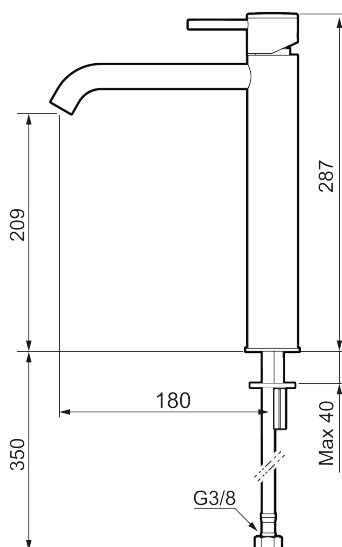

MORA INXX II soft, high

INXX II håndvaskarmatur findes i tre forskellige højder, hvor high er et højt armatur, der er tilpasset vaskefade. I en slidstærk, matsort overflader og håndvaskarmaturets stilrene form højner INXX II soft badeværelsets standard og giver en følelse af kvalitet og elegance. Armaturet er testet og godkendt ud fra det gældende bygningsreglement og er energieffektivt, hvilket indebærer, at det giver et lavere vand- og energiforbrug uden at gå på kompromis med komforten. Bundventilen fås som tilbehør i samme overflader.

273021.12CA

VVS:

701491211

Flow 3 bar: 4,5

l/m

Beskrivelse: Matsort

Unikke egenskaber

Tilbageløbssikring

- Til håndvask.
- 180 mm fremspring.
- Keramisk tætning.
- Indbygget temperatur- og flowbegrænser.
- Eco (Energi- og vandbesparende konstantvandstrømsperlator 5 l/min) ved 2-6 bar.
- Flexible tilslutningsslanger.
- Hulmål Ø34-37 mm.

PRODUKTBEKRIVELSE

MORA INXX II soft, high

INXX II håndvaskarmatur findes i tre forskellige højder, hvor high er et højt armatur, der er tilpasset vaskefade. I en slidstærk, matsort overflader og håndvaskarmaturets stilrene form højner INXX II soft badeværelsets standard og giver en følelse af kvalitet og elegance. Armaturet er testet og godkendt ud fra det gældende bygningsreglement og er energieffektivt, hvilket indebærer, at det giver et lavere vand- og energiforbrug uden at gå på kompromis med komforten. Bundventilen fås som tilbehør i samme overflader.