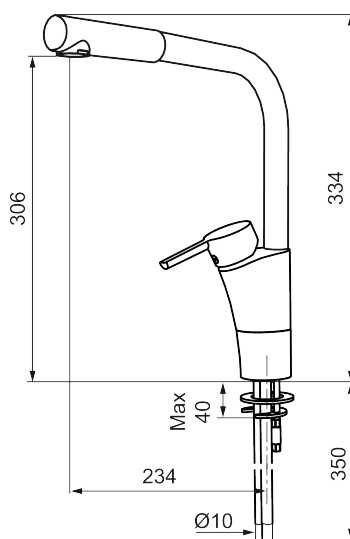

## Etgrebsarmatur, Mora MMIX K6

Mora MMIX kombinerer et formsmukt og ergonomisk design med et energieffektivt indre. Designet er præget af en kærtegnende bølgende geometri og formidler en tidløs og sammenhængende stil gennem hele serien. Vores unikke miljøkoncept EcoSafe™ ligger til grund for udviklingsarbejdet og bidrager til et lavt energiforbrug og langsigtede miljøsyn.

**Artikel-nummer:** 732000.TT **VVS:** 705908704 **Flow 3 bar:** 7,5 l/m  
**Beskrivelse:** Krom, med Turbo-Jet funktion, tilslutning G3/8

### Tilbageløbssikring

- Til køkkenvask.
- ESS (Energy Saving System).
- Med høj L-svingtud 60°, 85°, 110° eller 360°.
- 234 mm fremspring.
- Soft Closing og keramisk kartusche.
- Indbygget temperatur- og flowbegrænser.
- Eco (Energi- og vandbesparende perlator).
- Flexible tilslutningsslanger.
- Godkendt af Svenska Reumatikerförbundet.
- Lead Free (blyfri)
- Hulmål Ø32-37 mm.
- **5 års trykgaranti.**