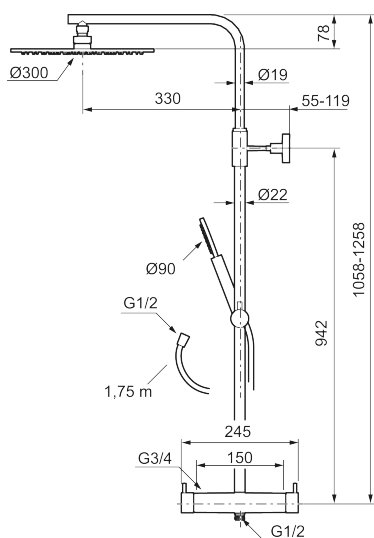

Unike funksjoner

MORA INXX II shower system kit

Med en holdbar mattgrå nyanse forener INXX II klassisk design med høy ytelse og tilbyr en jevn temperatur, høy komfort og et sterkt vern mot skålding. Takdusjens store, tynne taksil gjør at dusjen passer like bra i et baderom med sterk karakter og effektfulle former som i et stilrent baderom skapt for avkoblede stunder. Blandebatteriet er testet og godkjent ut fra gjeldende byggeregler og det er energieffektivt, noe som innebærer at man får et lavere vann- og energiforbruk uten å gi avkall på komforten. INXX II er serien som tilbyr en vannopplevelse i verdensklasse.

Om serien

INXX II er en elegant og tidløs serie i en palett av nøyte utvalgte nyanser. Kombinasjonen av høy kvalitet, stilren design og herlig komfort gjør den til den ultimate serien.

Art.no.: 271900.44 NRF-nummer: 4290497 Flow 3 bar: 11,3 l/m

Utførende: Mattgrå

- Sikkerhetsbatteri med takdusj
- Trykk- og termostatstyrt
- Eco mengdeknapp
- Sperreknapp 38°C
- Med keramisk reversibel overdel
- Med tilbakeslagsventiler etter standard EN 1717
- Med antikalksystem "Easy Clean"
- Hånddusj 7,5 l/min og takdusj 11 l/min
- Metallslange 1,75 m, PVC/BPA-fri innerslange
- Justerbar stang
- OBS! Dekkskiver og anslutningskupper bestilles separat