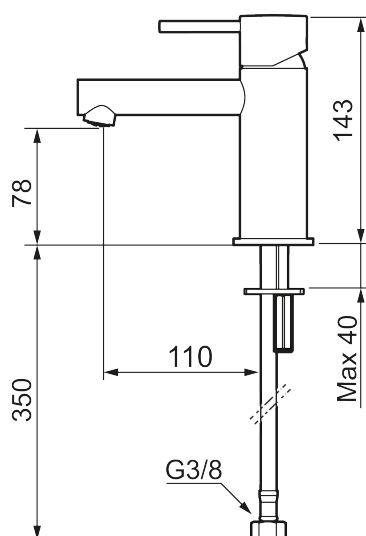

Unike funksjoner

Tilbakeslagssikring

MORA INXX II sharp, small servantbatteri

INXX II servantkran finnes i tre ulike høyder der small er en lav kran som er tilpasset for mindre håndvask. Med den elegante holdbare nyansen børstet messing og servantkranens rette karakter med lang tut og lutende munnstykke – gjør INXX II sharp både pen og bekvem å bruke. Blandebatteriet er testet og godkjent ut fra gjeldende byggeregler og det er energieffektivt, noe som innebærer at man får et lavere vann- og energiforbruk uten å gi avkall på komforten. Bunnventil finnes som tilbehør i samme nyanse.

Om serien

INXX II er en elegant og tidløs serie i en palett av nøyte utvalgte nyanser. Kombinasjonen av høy kvalitet, stilren design og herlig komfort gjør den til den ultimate serien.

Art.no.:	NRF-nummer:	Flow 3 bar: 4,5
273003.62CA	4290454	l/m
Utførende: Børstet messing PVD		

- Vannmengdebegrenser og temperatursperre
- Fleksible Soft PEX®-rør med 3/8" mutter