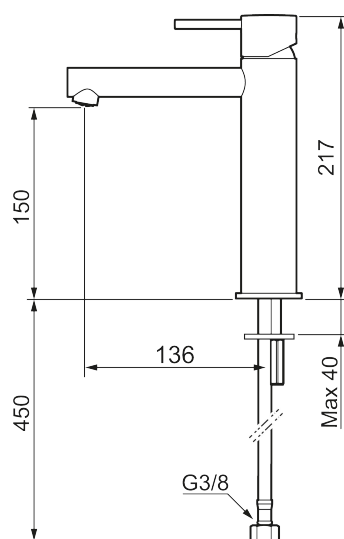

MORA INXX II sharp, medium

INXX II håndvaskarmatur findes i tre forskellige højder, hvor medium er et mellemhøjt armatur, der er tilpasset større håndvaske. I en slidstærk, matgrå overflader og håndvaskarmaturets lige profil med lang tud og skrå studs – er INXX II sharp både smukt og behageligt i brug. Armaturet er testet og godkendt ud fra det gældende bygningsreglement og er energieffektivt, hvilket indebærer, at det giver et lavere vand- og energiforbrug uden at gå på kompromis med komforten. Bundventilen fås som tilbehør i samme overflader.

273013.44CA

VVS:

701496412

Flow 3 bar: 4,5

l/m

Beskrivelse: Matgrå

Unikke egenskaber

Tilbageløbssikring

- Til håndvask.
- 136 mm fremspring.
- Keramisk tætning.
- Indbygget temperatur- og flowbegrænser.
- Flexible tilslutningsslanger.
- Hulmål Ø34-37 mm.