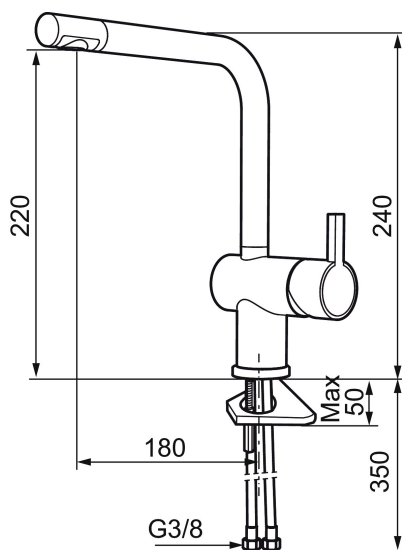

Unique characteristics

Backflow protection unit type

MORA REXX K6 Spültisch-Einhebelmischer

Skandinavisches Design in seiner reinsten Form. Bestechend schlicht, bestechend schön. Kein überflüssiges Detail trübt die pure Eleganz und die hohe Funktionalität der Serie Mora REXX.

Artikel-Nr.: 707110 Flow 3 bar: 8,1 l/m

Ausführung: Chrom

- ESS (Energie-Spar-System)
- Mit keramikdichtung
- Einstellbare Mengen- und Temperaturbegrenzung
- Eco (Energie- und Wassereinsparung konstanter Durchfluss-Strahlregler, 7,6 l/min bei 200-600 kPa)
- Schwenkbarer Auslauf, Schwenkbegrenzung 60°, 120° oder 360°
- Flexible Anschlusschläuche Soft-PEX®
- Lochdurchmesser Ø32-35 mm