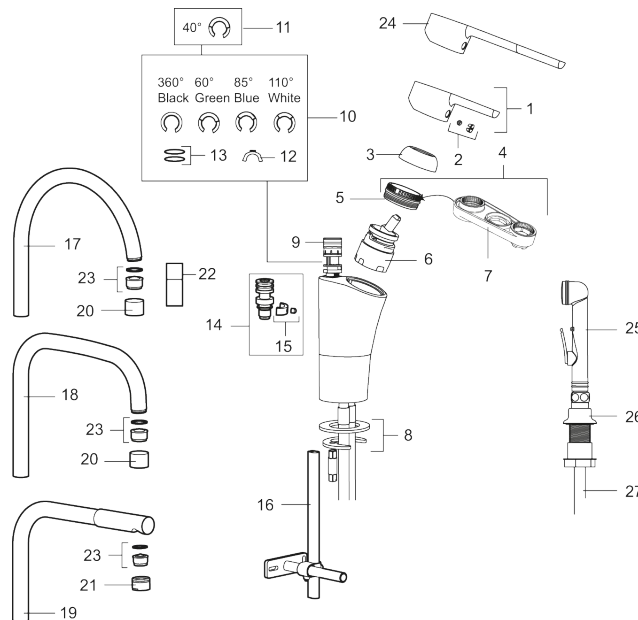

Art.no.: 332118

NRF-nummer: 4290579

	STD	LD3*	LD4*	Energy class A
6. Cartridge	S600253	S600232	S600253	S600253
23. Insert	S600319	S600072	132205.AE	S600294

* LEED mixers with low flow

Reservedelsliste

NR.	ART. NO.	NRF-NUMMER	BESKRIVELSE
1	409389.AE	4294121	Spak, komplett, krom
2	409392.AE	4294123	Merkeplugg og skruer
3	409391.AE	4294122	Dekkhylse, krom
4	409393.AE	4294124	Innsatsmutter inkl serviceverktøy
5	439060.AE		Innsatsmutter
6	S600253		Innsats med serviceverktøy
6	S600232		Innsats, Low flow, for LEED batterier
7	S600298		Serviceverktøy
8	S600159		Monteringstilbehør for kjøkkenbatteri
9	S600018		Tutnippel, komplett
10	S600299		Pakningssett med sperreringer
11	209543.AE		Sperring 40°
12	309519.AE		Sperrebrikke, 2 pakk (sort/grå)

NR.	ART. NO.	NRF-NUMMER	BESKRIVELSE
13	708843.AE		O-ring (15,54 x 2,62), 2 stk
14	109016.AE		Tutnippel for fast tut, komplett
15	139595.AE		Stoppskrue med sperresegment
16	S600308		Stabiliseringssats
17	409395.AE	4294125	Utløpstut, K5-modell, krom
18	409396.AE	4294126	Utløpstut, K7-modell, krom
19	409397.AE	4294127	Utløpstut, K6-modell, krom
20	131410.AE		Hylse for strålesamler, M22 innv
21	131415.AE		Hylse for strålesamler, M24 utv. 15 mm, krom
22	409343.AE	4290247	Strålesamler med kuleledd, Krom, 7-9 l/min
23	S600319		Innsats strålesamler 7-9 l/min ved 3 bar
23	S600072	4305261	Innsats strålesamler 3 l/min ved 2-6 bar
23	132205.AE		Innsats strålesamler 5 l/min ved 2-6 bar
23	S600294		Innsats strålesamler 5 l/min ved 2-6 bar
24	409390.AE	4294206	Spak care med ekstra lengde 150 mm
25	S600206	4305294	Selvstengende hånddusj, krom
26	130670.AE	4295546	Gjennomføringshylse komplett, krom
27	S600152	4305288	Høytrykkslange, lengde 1,5 m, krom