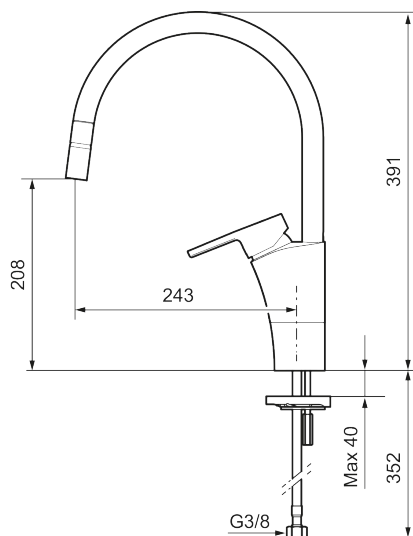

Unike funksjoner

Tilbakeslagssikring