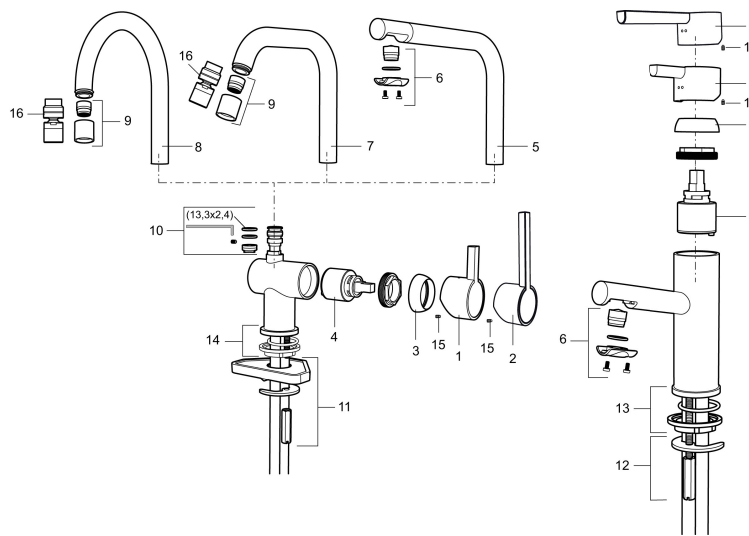

Artikel-nummer: 707110.0065 Flow 3 bar: 8,1 l/m

Beskrivelse: Krom/guld

Unikke egenskaber

Tilbageløbssikring

- Til køkkenvask.
- ESS (Energy Saving System).
- Med høj buet L-svingtud 60°, 120° eller 360°.
- 180 mm fremspring.
- Keramisk kartusche.
- Indbygget temperatur- og flowbegrænser.
- Eco (Energj- og vandbesparende konstantvandstrømsperlator 7,6 l/min) ved 2-6 bar.
- Flexible tilslutningsslanger.
- Hulmål Ø32-35 mm.

PRODUKTBESKRIVELSE

Etgrebsarmatur, Mora Rexx K6

Mora Rexx er essensen af skandinavisk design og funktionalitet. Serien er minimalistisk og med fokus på enkelhed. Præcisionen er dens innovation. Når tradition og håndværk mødes med moderne produktionsmetoder og inspirerende formgivning, bliver resultatet Mora Rexx. Her i form af et smukt køkkenbatteri med indbygget smart funktionalitet.

Artikel-nummer: 707110.0065

Reservedelsliste

NR.	ART.NO	VVS	BESKRIVELSE
1	209500.AE	745148804	Greb, krom
1	209500.0011AE	745148805	Greb, krom/sort
2	409337	745148539	Handicapvenligt greb, L=95, krom
3	209501.AE	745144009	Dækkappe, krom
4	209493.AE		Keramisk enhed, ESS
4	708301.AE	745145002	Keramisk enhed
5	209506.AE	745148674	L-tud, krom
5	209506.0011AE	745148675	L-tud, krom/sort
6	209502.AE	745136704	Perlator til L-tud, krom
6	209502.0011AE	745136703	Perlator til L-tud, krom/sort
7	209508.AE	728007653	J-tud, krom
8	209507.AE	728007651	C-tud, krom
9	209503.AE	745136714	Perlator, krom
10	209520.AE	745137930	Pakningssæt
11	708779.AE	745148366	Bespændingssæt. Til køkken

NR.	ART.NO	VVS	BESKRIVELSE
12	209518.AE	745148620	Monteringssæt til håndvaskarmatur
13	209562.AE		Styrering, håndvaskarmatur
14	209563.AE		Styrering, køkken
15	459013		Låseskrue M4x5
16	409480.AE		Perlator med kugleled M18 indiv., 7–9 l/min ved 3 bar