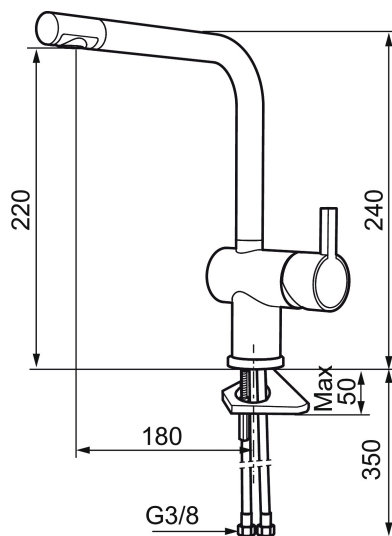

Artikel-nummer: 707110.0065 Flow 3 bar: 8,1 l/m

Beskrivelse: Krom/guld

Unikke egenskaber

Tilbageløbssikring

- Til køkkenvask.
- ESS (Energy Saving System).
- Med høj buet L-svingtud 60°, 120° eller 360°.
- 180 mm fremspring.
- Keramisk kartusche.
- Indbygget temperatur- og flowbegrænser.
- Eco (Energj- og vandbesparende konstantvandstrømsperlator 7,6 l/min) ved 2-6 bar.
- Flexible tilslutningsslanger.
- Hulmål Ø32-35 mm.

PRODUKTBESKRIVELSE

Etgrebsarmatur, Mora Rexx K6

Mora Rexx er essensen af skandinavisk design og funktionalitet. Serien er minimalistisk og med fokus på enkelhed. Præcisionen er dens innovation. Når tradition og håndværk mødes med moderne produktionsmetoder og inspirerende formgivning, bliver resultatet Mora Rexx. Her i form af et smukt køkkenbatteri med indbygget smart funktionalitet.

NR.	ART.NO	VVS	BESKRIVELSE
12	209518.AE	745148620	Monteringssæt til håndvaskarmatur
13	209562.AE		Styrering, håndvaskarmatur
14	209563.AE		Styrering, køkken
15	459013		Låseskrue M4x5
16	409480.AE		Perlator med kugleled M18 indiv., 7–9 l/min ved 3 bar