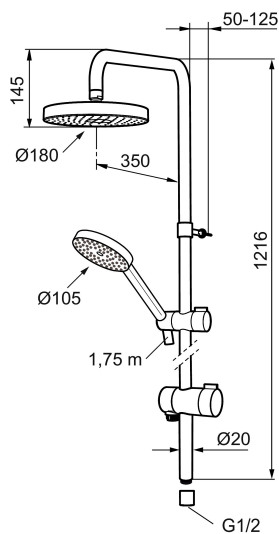

Unika egenskaper

MORA MMIX S6 shower system

Mora MMIX kombinerar en formskön och ergonomisk design med en energieffektiv insida. Designen präglas av en smekamt böljande geometri och förmedlar en tidlös och sammanhängande stil över hela serien. Vårt unika miljökoncept EcoSafe™ ligger till grund för utvecklingsarbetet och bidrar till låg energiförbrukning och långsiktig miljöhänsyn.

Art.nr: 130315 RSK: 8180934

Utförande: Krom

- Omkastare med keramisk tätning
- Metallomspunnen slang 1750 mm, PVC- och BPA-fri innerslang
- Med antikalksystemet "Easy-Clean"
- Duschröret kan kapas vid behov
- Justerbart väggfäste
- Omkastaren kan monteras med vredet framåt eller åt sidan
- Eco (energi- och vattenbesparande handdusch 9 l/min, taksil 12 l/min)