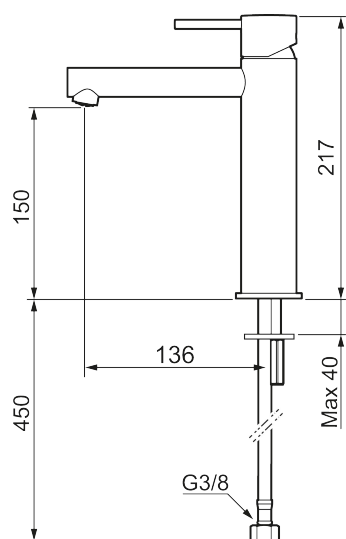

Unika egenskaper

Skyddsmodul 

INXX II sharp, medium tvättställsblandare

INXX II tvättställsblandare finns i tre olika höjder där medium är en mellanhög blandare som passar till större handfat. Med en tålig mattgrå nyans och tvättställsblandarens raka karaktär med lång pip och lutande munstycke – gör INXX II sharp både snygg och bekväm att använda. Blandaren är testad och godkänd utifrån de byggregler som finns och är energieffektiv, vilket innebär att den ger en lägre vatten- och energiförbrukning utan att ge avkall på komforten. Bottenventil finns som tillbehör i samma nyans.

Utförande: Mattgrå

- Keramisk tätning
- Omställbar flödesbegränsning och temperaturspär
- Flexibla anslutningsrör i metallomspunnen Soft PEX[®], lekande G3/8
- Hålmått Ø34-37 mm

PRODUKTBESKRIVNING

INXX II sharp, medium
tvättställsblandare