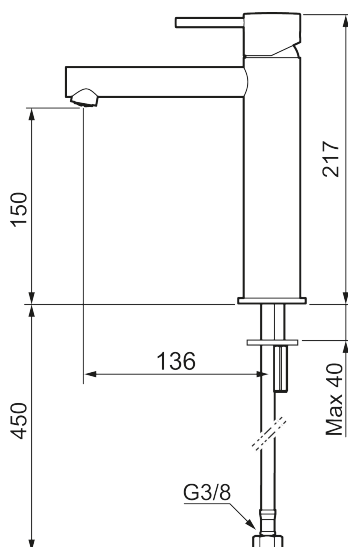

MORA INXX II sharp, medium tvättställsblandare

INXX II tvättställsblandare finns i tre olika höjder där medium är en mellanhög blandare som passar till större handfat. Med den moderna hållbara nyansen polerad mässing och tvättställsblandarens raka karaktär med lång pip och lutande munstycke – gör INXX II sharp både snygg och bekväm att använda. Blandaren är testad och godkänd utifrån de byggregler som finns och är energieffektiv, vilket innebär att den ger en lägre vatten- och energiförbrukning utan att ge avkall på komforten. Bottenventil finns som tillbehör i samma nyans.

Unika egenskaper

Skyddsmodul 

- Keramisk tätning
- Omställbar flödesbegränsning och temperaturspärr
- Eco (energi- och vattenbesparande konstantflödesstrålsamlare, 5 l/min vid 2–6 bar)
- Flexibla anslutningsrör i metallomspunnen Soft PEX[®], lekande G3/8
- Hålmått Ø34-37 mm