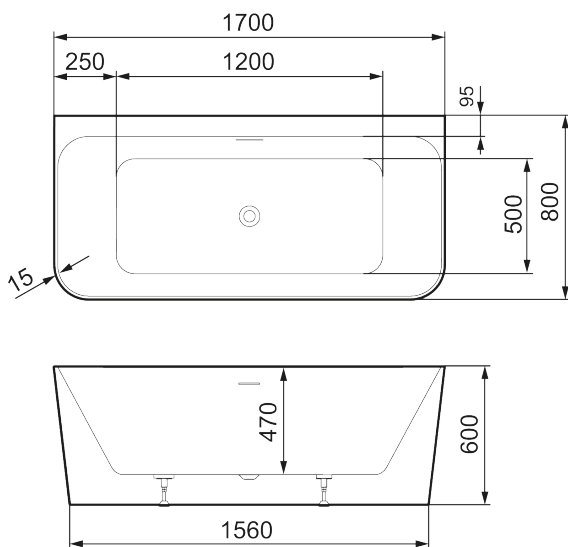

Unika egenskaper

MORA MARE IV

MARE IV har en D-formad design och kan ställas direkt mot väggen, vilket förser badrummet med samma mjuka former som ett fristående badkar.

Funktion och elegans i ljuvlig harmoni. Dess symmetriska design med 800 mm bredd gör att två vuxna bekvämt får plats i badet.

Badkaret är tillverkat i tålig och lättskött akryl. De slimmade och moderna kanterna i 15 mm tjocklek skapar ett generöst badutrymme utan att karet tar för mycket plats.

Om serien

MARE-serien är döpt efter det latinska ordet för hav. Högklassig akryl med tidlösa former och smidig funktion. Stilrena badkar i en mångfald av utföranden, formgivna för maximal badupplevelse. Finstämd estetik gör MARE till ett smycke i badrummet.

I vilken färg du vill

Har du frågor angående produkter i färg kontakta oss och våra experter svarar snabbt.

Art.nr: 951104

Utförande: Vit, L1700 x B800 x H600

- Fristående badkar i akryl, designat för möjlighet att ställas mot en vägg
- Dubbelsidigt - du sitter lika bra på båda sidor
- Förmonterad vit bottenventil
- Överflyllnadsskydd i minimalistisk design
- Slimline
- Volym: 290 l
- Vikt: 57 kg