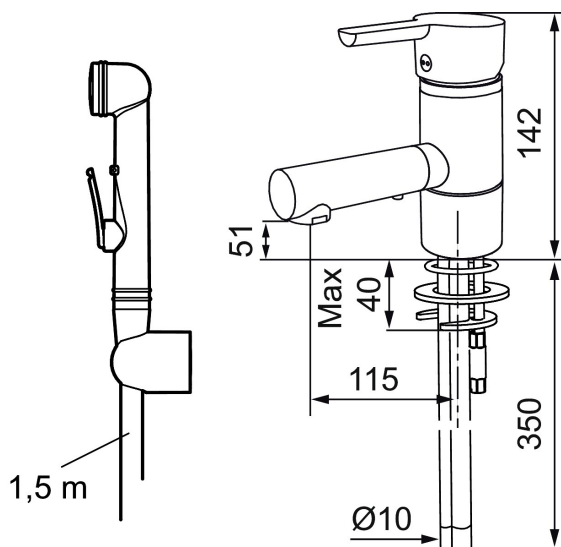

Ainutlaatuiset ominaisuudet

Mora MMIX B6 pesuallasbidéhana

Mora MMIX:ssä kaunislinjainen ja ergonominen muotoilu yhdistyy energiatehokkaaseen sisäosaan. Muotoilua leimaa hivelevän kaunis aaltoileva geometria, joka tekee koko sarjasta ajattoman tyylikkään. Kehitystyö perustuu ainutlaatuiseseen EcoSafe™-ympäristökonseptiimme, joka säästää energiaa ja edistää pitkäjänteistä ympäristöajattelua.

Tuote-nro: 733082.TT **LVI:** 6160638 **Flow 3 bar:** 6,4 l/m

Kuvaus: Kromattu

- Itsesulkeutuva käsisuihku, letkun pituus 1500 mm
- Kääntyvä juoksuputki
- ESS- energiansäästötoiminto
- TT-vedensäästötoiminto
- Keraaminen säätökasetti: pitkä käyttöikä ja pehmeä sulkeutuminen, joka estää paineiskut ja putkien paukkumiset.
- Lämpötilan esisääto
- Joustavat Soft PEX®- liitosletkut 3/8" liitosmutterilla
- Lead Free, lyijyttömät materiaalit
- Asennusreikä Ø33,5-37 mm
- Ääniluokka 1