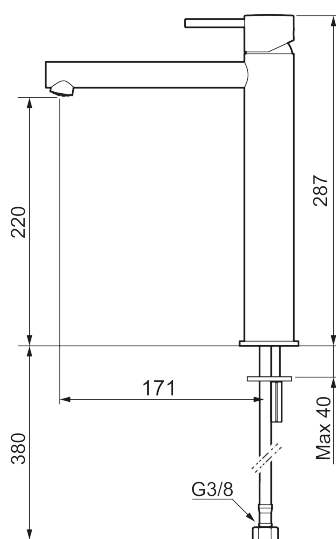

## INXX II sharp, high tvättställsblandare

INXX II tvättställsblandare finns i tre olika höjder där high är en hög blandare anpassad för en skålformad bänkmonterad ho. Med en tålig mattgrå nyans och tvättställsblandarens raka karaktär med lång pip och lutande munstycke – gör INXX II sharp både snygg och bekväm att använda. Blandaren är testad och godkänd utifrån de byggregler som finns och är energieffektiv, vilket innebär att den ger en lägre vatten- och energiförbrukning utan att ge avkall på komforten. Bottenventil finns som tillbehör i samma nyans.

Utförande: Mattgrå

- Keramisk tätning
- Omställbar flödesbegränsning och temperaturspär
- Flexibla anslutningsrör i metallomspunnen Soft PEX<sup>®</sup>, lekande G3/8
- Hålmått Ø34-37 mm