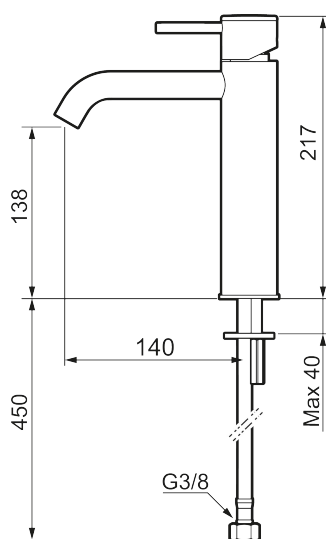

Unike funksjoner

Tilbakeslagssikring

MORA INXX II soft, medium servantbatteri

INXX II servantkran finnes i tre ulike høyder der medium er en mellomhøy kran som passer til større håndfat. Med den elegante holdbare nyansen børstet messing og servantkranens stilrene form, øker INXX II soft baderommets komfort og gir en følelse av kvalitet og eleganse. Blandebatteriet er testet og godkjent ut fra gjeldende byggeregler og det er energieffektivt, noe som innebærer at man får et lavere vann- og energiforbruk uten å gi avkall på komforten. Bunnventil finnes som tilbehør i samme nyanse.

- Vannmengdebegrenser og temperatursperre
- Fleksible Soft PEX®-rør med 3/8" mutter

PRODUKTBESKRIVNING

MORA INXX II soft, medium
servantbatteri

INXX II servantkran finnes i tre ulike høyder der medium er en mellomhøy kran som passer til større håndfat. Med den elegante holdbare nyansen børstet messing og servantkranens stilrene form, øker INXX II soft baderommets komfort og gir en følelse av kvalitet og eleganse. Blandebatteriet er testet og godkjent ut fra gjeldende byggeregler og det er energieffektivt, noe som innebærer at man får et lavere vann- og energiforbruk uten å gi avkall på komforten. Bunnventil finnes som tilbehør i samme nyanse.

NR.	ART. NO.	NRF-NUMMER	BESKRIVELSE
1	409701.60AE	4295009	Spak, komplett, polert messing PVD
1	409701.62AE	4295011	Spak, komplett, børstet messing PVD
2	409703.AE	4295014	Innsats
3	409706.AE	4295016	Strålesamler M16,5 utv., 5 l/min ved 2–6 bar
4	209518.AE	4294311	Festedetaljer, servantbatteri
5	409708.AE		Spak med ekstra lengde 172 mm, krom
5	409708.12AE		Spak med ekstra lengde 172 mm, matt sort
5	409708.22AE		Spak med ekstra lengde 172 mm, matt hvit
5	409708.44AE		Spak med ekstra lengde 172 mm, matt grå
5	409708.60AE		Spak med ekstra lengde 172 mm, polert messing PVD
5	409708.62AE		Spak med ekstra lengde 172 mm, børstet messing PVD