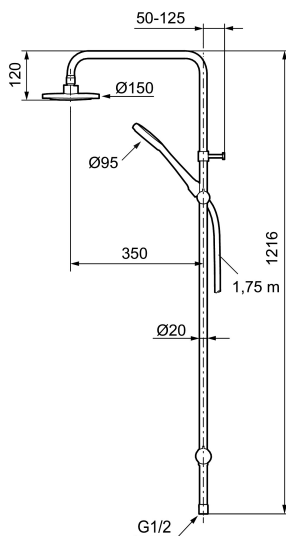

Ainutlaatuiset ominaisuudet

Mora Cera Shower System S5 ylä- ja käsisuihkusetti

Kylpyhuone on paikka rentoutumiselle, nautinnolle ja palautumiselle. Joten täytä se tunteella. Säästä energiaa rasittamatta itseäsi, suojaudu lämpötilavaihteluilta, suo itsellesi tavallista pidempi suihku hyvillä mielin. Mora Cera täyttää kylpyhuoneesi laatuajalla monella tapaa.

Tuote-nro: 130005 LVI: 6561068

Kuvaus: Kromattu

- Suihkuvaihdin keraamisella tiivisteellä
- Kromattu suihkuletku 1750 mm
- Easy-Clean - kalkinpoistojärjestelmä
- Suihkuputki lyhennettävissä
- Vaihtimessa kolme asentoa: yläsuihku, käsisuihku, tyhjennys
- Vivun suunta voidaan valita vaihtimen asennuksen yhteydessä
- Valinnainen ilmansekoitus-toiminto käsisuihkussa
- Käsisuihkun ilmansekoitus saa suihkun tuntumaan runsaammalta jo 6l/min- max virtaama 10l/min