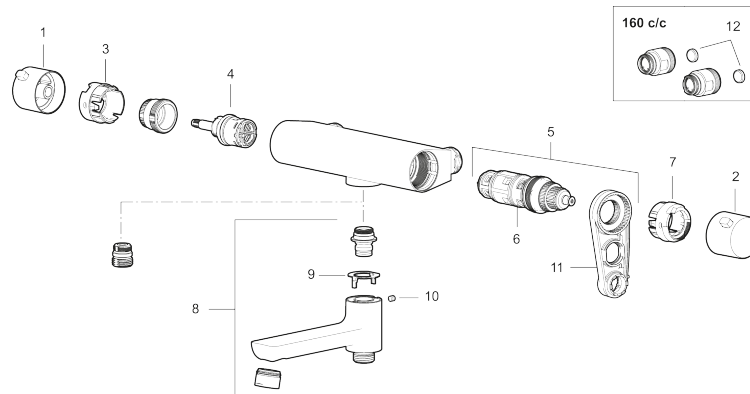

PRODUKTBESKRIVNING

LYNX badkarsblandare

LYNX badkarsblandare har en tidlös, karismatisk design i krom eller mattsvart, som fulländar varje badrum med diskreta detaljer och innovativa, hållbara funktioner.

Art.nr: 340000

RSK: 8245073

Reservdelslista

NR.	ART.NR	RSK	BESKRIVNING
1	S600237	8397026	Mängdvred, krom
1	S600237.12	8397027	Mängdvred, mattsvart
2	S600236	8397024	Temperaturvred, krom
2	S600236.12	8397025	Temperaturvred, mattsvart
3	S600086	8439710	Stoppring, standard
4	S600020	8441462	Keramiskt överstycke, med serviceverktyg (duschblandare)
4	S600021	8441463	Keramiskt överstycke, med serviceverktyg (badkarsblandare), och för duschblandare MMIX II med utl. upp
5	S600084	8439709	Termostatinsats, komplett med serviceverktyg
6	S600271	8397030	Termostatinsats
7	S600023	8439703	Stoppring
8	S600247		Utloppspip för ombyggnad av duschblandare, krom
8	S600247.12		Utloppspip för ombyggnad av duschblandare, mattsvart
9	129154.AE	8295332	Spärring
10	708655.AE	8295447	Låsskruv
11	891096.AE	8345921	Serviceverktyg
12	409359.AA	8345172	Filtersats för anslutningskoppling, butiksförpackad