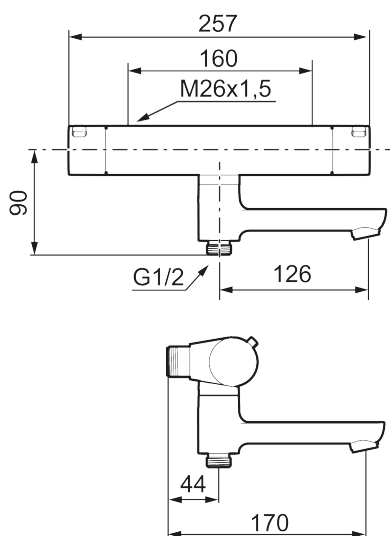

LYNX badkarsblandare

LYNX badkarsblandare har en tidlös, karismatisk design i krom eller mattsvart, som fulländar varje badrum med diskreta detaljer och innovativa, hållbara funktioner.

Art.nr: 340000 RSK: 8245073 Flöde 3 bar: 22,9 l/min
Utförande: Krom, 160 c/c

- Utloppspip med inbyggd omkastare
- Tryckbalanserad termostatinsats
- Säkerhetsspärr 38°
- Eco-stopp
- Lead Free (blyfri)
- Återströmningsskydd enligt EU-standard SS-EN 1717