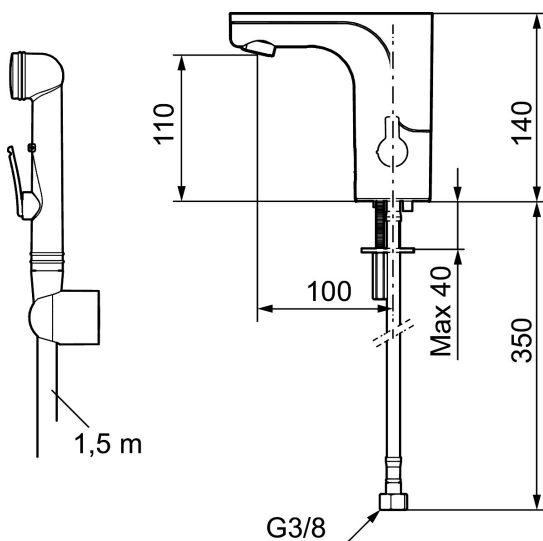

MORA MMIX tronic

Berøringsfrie armaturer stammer fra offentlige miljøer, men har så småt fundet vej i det moderne hjem. Mora MMIX Tronic er en ny generation af svensk udviklede berøringsfrie armaturer, med alt teknik integreret i armaturkroppen, det vil sige ingen elektronik under vasken. Den er vand- og energibesparende og er lige så nem at installere sædvanligt håndvaskarmatur. Mora MMIX Tronic leveres forberedt til batteri- eller netdrift, men kan nemt ændres senere. Temperaturen indstilles ved hjælp af grebet på siden. Denne model har selvlukkende sidebruser, 1500 mm slange og vægbeslag.

Artikel-nummer: 720084 **VVS:** 704360004 **Flow 3 bar:** 6,4 l/m

Beskrivelse: Krom, batteridrift inkl. batteri

Unikke egenskaber

Tilbageløbssikring

- Selvlukkende håndbruser, slange 1500 mm og vægbeslag.
- Med temperaturreb.
- Vandalsikker udførelse i metal.
- Eco (Energi- og vandbesparende konstantvandstrømsperlator 5 l/min) ved 2-6 bar.
- Begrænset skylletid, forhindrer oversvømmelse.
- Valgfri skylletid, max. 30 sek. ved aktivering af sensor.
- Deaktivering af sensoren i 60 sekunder (bruges f.eks til rengøring)
- Magnetventil med soft closing.
- Lavt strømforbrug - Lang levetid.
- Mulighed for gennemskylning med varmt vand mod legionella.
- IP-sensor, IP67.
- Opfylder EN1717.
- Miljøvenlige materialer, Lead Free (blyfri), Nikkelfri.

Installation:

- Nem installation og service.
- Temperaturen kan låses til en ønsket temperatur, så erstattes grebet af en medfølgende prop.
- Samtlige modeller kan tilpasse til batteridrift 6V eller netdrift 12 V AC/DC.
- Ved netdrift anvendes adapter sæt MA S600147.

- Automatisk justering af sensorafstanden.
- Fleksible tilslutningsslanger i metalflettet Soft-PEX[®], G3/8.
- Hulstørrelse: Ø33,5-37 mm.

Instillinger:

- Justerbar temperaturbegrænsning.
- Mulighed for hygiejneskyl.