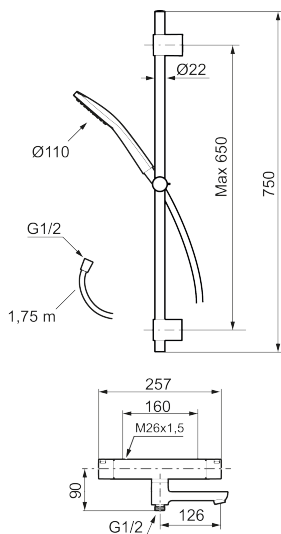

LYNX bath & shower kit

Med LYNX bad- och duschkitt kan du enkelt skapa en fulländad badrumsupplevelse med förstklassig stil. Finns i krom eller mattsvart och erbjuder enastående estetik och vattenteknik.

Art.nr: 341700 RSK: 8283457 Flöde 3 bar: 22,9 l/min
Utförande: Krom, 160 c/c

Består av:

MORA LYNX badkarsblandare:

- Utloppspip med inbyggd omkastare
- Tryckbalanserad termostatsinsats
- Med reversibelt överstycke
- Säkerhetsspärr 38°
- Eco-stopp
- Lead Free (blyfri)
- Återströmningsskydd enligt EU-standard SS-EN 1717

MORA LYNX duschanordning (art.nr. 341300)

- Metallomspunnen slang 1750 mm, PVC- och BPA-fri innerslang
- Med variabelt c/c-mått för befintliga skruvhål
- Med antikalksystemet "Easy-Clean"