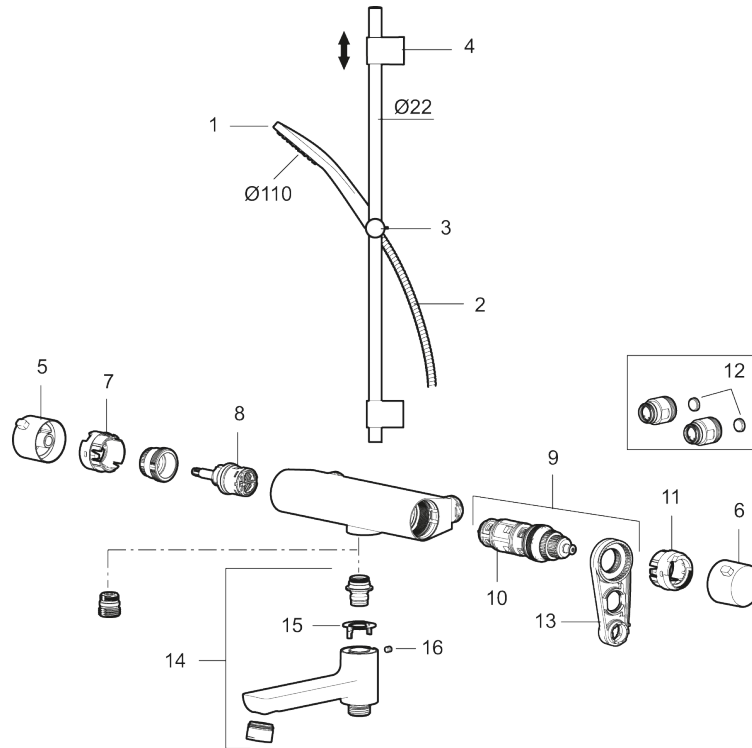

Art.nr: 341700 RSK: 8283457 Flöde 3 bar: 22,9 l/min
Utförande: Krom, 160 c/c

Består av:

MORA LYNX badkarsblandare:

- Utloppspip med inbyggd omkastare
- Tryckbalanserad termostatsinsats
- Med reversibelt överstycke
- Säkerhetsspärr 38°
- Eco-stopp
- Lead Free (blyfri)
- Återströmningsskydd enligt EU-standard SS-EN 1717

MORA LYNX duschanordning (art.nr. 341300)

- Metallomspunnen slang 1750 mm, PVC- och BPA-fri innerslang
- Med variabelt c/c-mått för befintliga skruvhål
- Med antikalksystemet "Easy-Clean"

PRODUKTBESKRIVNING

Art.nr: 341700

RSK: 8283457

Reservdelslista

NR.	ART.NR	RSK	BESKRIVNING
1	S600238	8233065	Handdusch, krom
1	S600238.12	8233100	Handdusch, mattsvart
2	S600109	8252036	Duschslang, 1,75 m, krom
2	S600109.12	8236624	Duschslang 1750 mm, mattsvart
3	S600246	8239619	Gliddel, krom
3	S600246.12	8239664	Gliddel, mattsvart
4	S600266	8239702	Väggfäste, krom, 2-pack
4	S600266.12	8239703	Väggfäste, mattsvart, 2-pack
5	S600237	8397026	Mängdvred, krom
5	S600237.12	8397027	Mängdvred, mattsvart
6	S600236	8397024	Temperaturvred, krom
6	S600236.12	8397025	Temperaturvred, mattsvart
7	S600250	8397044	Stoppring

NR.	ART.NR	RSK	BESKRIVNING
8	S600021	8441463	Keramiskt överstycke, med serviceverktyg (badkarsblandare), och för duschblandare MMIX II med utl. upp
8	S600270	8387233	Keramiskt överstycke, utan serviceverktyg (badkarsblandare), och för duschblandare MMIX II med utl. upp
9	S600084	8439709	Termostatinsats, komplett med serviceverktyg
9	S600271	8397030	Termostatinsats, utan serviceverktyg
10	S600270	8387233	Keramiskt överstycke, utan serviceverktyg (badkarsblandare), och för duschblandare MMIX II med utl. upp
11	S600023	8439703	Stoppring
12	409359.AA	8345172	Filtersats för anslutningskoppling, butiksförpackad
13	S600298	3870203	Serviceverktyg
14	S600247	8441050	Utloppspip för ombyggnad av duschblandare, krom
14	S600247.12	8441051	Utloppspip för ombyggnad av duschblandare, mattsvart
15	38521000	8295345	Spärring
16	708655.AE	8295447	Låsskruv