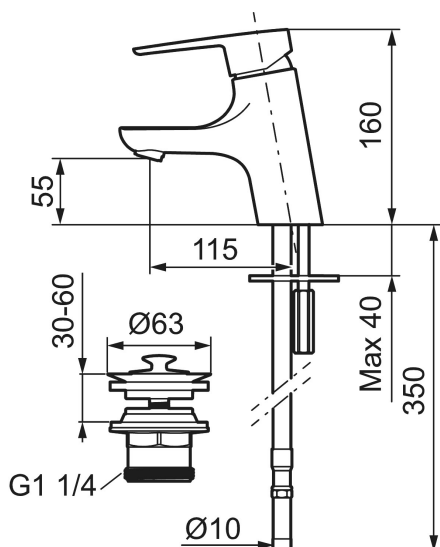

MORA CERA B5 tvättställsblandare

Mora Cera är en tvättställsblandare med tilltalande modern design som samtidigt är energieffektiv och användarvänlig för hela familjen. Mora Cera skapar en lyxig känsla i ditt badrum, samtidigt som du sparar på både miljön och energikostnader. De integrerade sparfunktionerna i kranen påverkar inte användarkomforten - det som du kommer att märka är att vatten och energikostnaderna minskar!

Art.nr: 243020.CA RSK: 8344538 Flöde 3 bar: 4,8 l/min

Utförande: Krom, ansl. slät ände Ø10 mm

Unika egenskaper

Skyddsmodul **AA**

- Med silpluggventil
- ESS (energisparsystem)
- Mjukstängning med keramisk tätning
- Omställbar flödesbegränsning och temperaturspär
- Eco (energi- och vattenbesparande konstantflödesstrålsamlare, 5 l/min vid 2–6 bar)
- Flexibla anslutningsrör i metallomspunnen Soft PEX®
- Godkänd av reumatikerförbundet
- Hålmått Ø33,5-37 mm