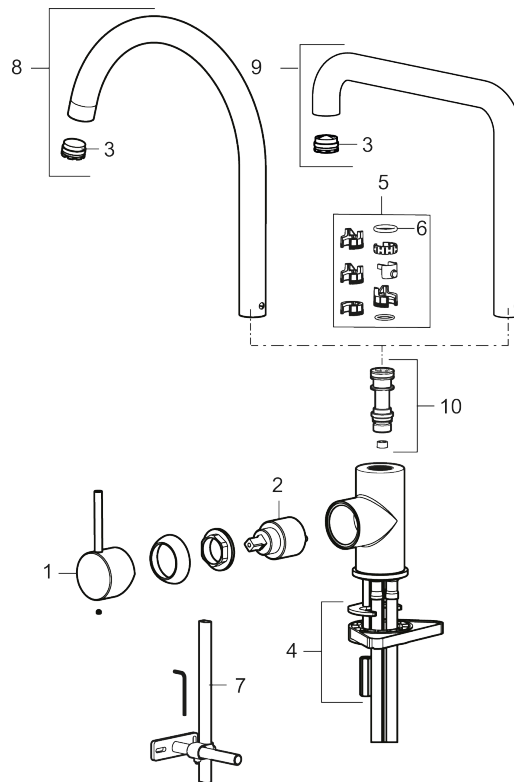

PRODUKTBESKRIVNING

INXX II soft köksblandare

Med en tålig mattgrå nyans och kökskranens mjuka formspråk bidrar INXX II soft till ett lyxigt och elegant kök. Blandaren är testad och godkänd utifrån de byggregler som finns och är energieffektiv, vilket innebär att den ger en lägre vatten- och energiförbrukning utan att ge avkall på komforten.

Om serien

INXX II är en elegant och tidlös serie i en palett av noga utvalda nyanser. Kombinationen av hög kvalitet, sober design och skön komfort gör den till den ultimata serien.

Art.nr: 272101.44CA

RSK: 8311263

Reservdelslista

NR.	ART.NR	RSK	BESKRIVNING
1	409700.AE	8394069	Spak, komplett, krom
1	409700.12AE	8394070	Spak, komplett, mattsvart
1	409700.22AE	8394071	Spak, komplett, mattvit
1	409700.44AE	8394072	Spak, komplett, mattgrå
1	409700.60AE	8394073	Spak, komplett, polerad mässing PVD
1	409700.62AE	8394074	Spak, komplett, borstad mässing PVD
1	409700.76AE	8394075	Spak, komplett, borstad nickel