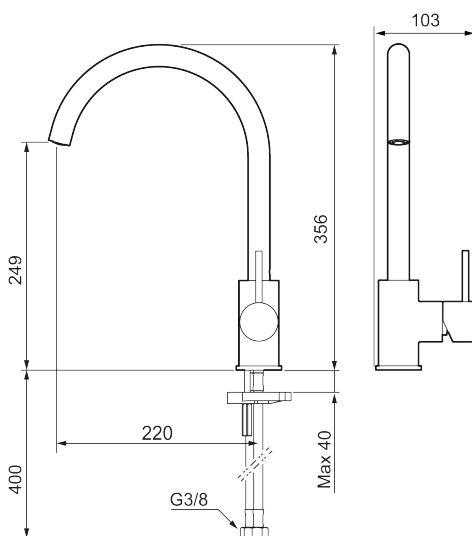

Utförande: Mattgrå

Unika egenskaper

Skyddsmodul 

- Keramisk tätning
- Omställbar flödesbegränsning och temperaturspär
- Flexibla anslutningsrör i metallomspunnen Soft PEX[®], lekande G3/8
- Svängbar pip 60°, 85°, 110° eller 360°
- Hålmått Ø34-37 mm

NR.	ART.NR	RSK	BESKRIVNING
2	409702.AE	8437059	Keramikinsats
3	S600230		Strålsamlare M21,5 utv., Z
4	S600055		Fästdetaljer
5	209565.AE		Spärrsegment
6	708843.AE	8295357	O-ring (15,54 x 2,62), 2 st
7	S600308	8387263	Stabiliseringsstag
8	409712.AE	8441027	Utloppspip, krom
8	409712.12AE	8441028	Utloppspip, mattsvart
8	409712.22AE	8441029	Utloppspip, mattvit
8	409712.44AE	8441030	Utloppspip, mattgrå
8	409712.60AE	8441031	Utloppspip, polerad mässing PVD
8	409712.62AE	8441032	Utloppspip, borstad mässing PVD
8	409712.76AE	8441033	Utloppspip, borstad nickel
9	409713.AE	8441034	Utloppspip, krom
9	409713.12AE	8441035	Utloppspip, mattsvart
9	409713.22AE	8441036	Utloppspip, mattvit
9	409713.44AE	8441037	Utloppspip, mattgrå
9	409713.60AE	8441038	Utloppspip, polerad mässing PVD
9	409713.62AE	8441039	Utloppspip, borstad mässing PVD
9	409713.76AE	8441040	Utloppspip, borstad nickel
10	S600231		Pipnippel, komplett