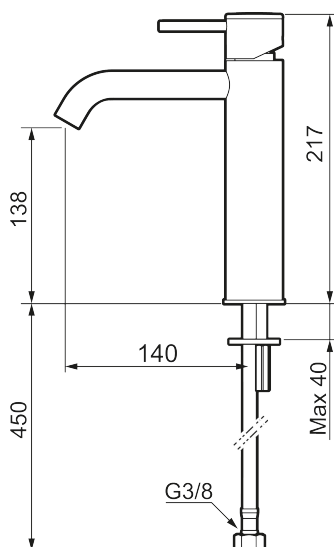

Unike funksjoner

Tilbakeslagssikring

MORA INXX II soft, medium servantbatteri

INXX II servantkran finnes i tre ulike høyder der medium er en mellomhøy kran som passer til større håndfat. Med den moderne holdbare nyansen polert messing og servantkranens stilrene form, øker INXX II soft baderommets komfort og gir en følelse av kvalitet og eleganse. Blandebatteriet er testet og godkjent ut fra gjeldende byggeregler og det er energieffektivt, noe som innebærer at man får et lavere vann- og energiforbruk uten å gi avkall på komforten. Bunnventil finnes som tilbehør i samme nyanse.

Om serien

INXX II er en elegant og tidløs serie i en palett av nøye utvalgte nyanser. Kombinasjonen av høy kvalitet, stilren design og herlig komfort gjør den til den ultimate serien.

Art.no.:	NRF-nummer:	Flow 3 bar: 4,5
273011.60CA	4290459	l/m
Utførende: Polert messing PVD		

- Vannmengdebegrenser og temperatursperre
- Mora Eco konstantvannmengde 5 l/min ved 2-6 bar
- Fleksible Soft PEX®-rør med 3/8" mutter