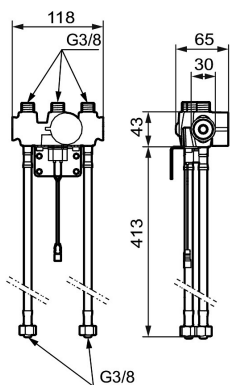

Art.nr: 242402 **RSK:** 8310680 **Flöde 3 bar:** 9,1 l/min
Utförande: Krom, batteridrift (inkl. batteri)

Unika egenskaper

Skyddsmodul

- ESS (energisparsystem)
- Mjukstängning med keramisk tätning
- Svängbar pip 60°, 85°, 110° eller 360° (spärsegment medföljer för 60° och 110°)
- 2-stråligt munstycke med koncentrerad strålbild och handdusch
- Spoltidsbegränsning, förhindrar översvämning
- Avstängning av flöde i 5 min via sensorn, (används t.ex. vid rengöring)
- Låg strömförbrukning – Lång livslängd
- IP-klass sensor: IP67
- Återströmningsskydd enligt EU-standard SS-EN 1717

Installation:

- Batteridrift, går att bygga om till nätdrift
- Vid nätdrift använd adaptersats art.nr. S600147
- Flexibla anslutningsrör i metallspunnen Soft PEX®, lekande G3/8
- Hålmått Ø34-37 mm

Inställningar: