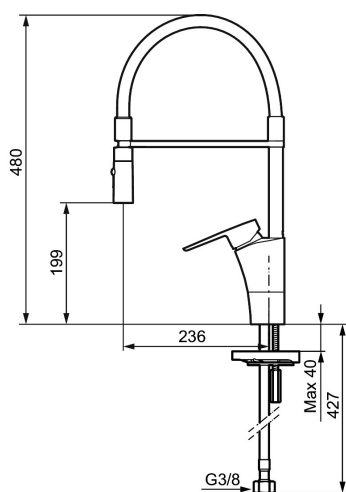

CERA duo miniprofi köksblandare

Mora Cera Duo Miniprofi tar det professionella storkökets fördelar in i ditt personliga hemmakök. Kranen är en kombination av en traditionell köksblandare och en sensorstyrd. Den fungerar som vanligt med spaken och genom att hålla handen framför sensorn får man en beröringsfri spolstart. Spoltiden vid den beröringsfria starten kan enkelt ställas in till 4, 8 eller 12 sekunder och temperaturen regleras med ett vred under diskbänken. Sensorfunktionen gör blandaren mer hygienisk samtidigt som den är vattenbesparande och snäll mot miljön. Kranen har även ett smidigt städläge samt ett löstagbart munstycke som kan varieras mellan olika strålbilder; koncentrerad stråle eller dusch. Sammantaget gör Mora Cera Duo Miniprofi köksarbetet enklare, effektivare, snyggare och miljövänligare.

Art.nr: 242402 **RSK:** 8310680 **Flöde 3 bar:** 9,1 l/min
Utförande: Krom, batteridrift (inkl. batteri)

Unika egenskaper

Skyddsmodul

- ESS (energisparsystem)
- Mjukstängning med keramisk tätning
- Svängbar pip 60°, 85°, 110° eller 360° (spärsegment medföljer för 60° och 110°)
- 2-stråligt munstycke med koncentrerad strålbild och handdusch
- Spoltidsbegränsning, förhindrar översvämning
- Avstängning av flöde i 5 min via sensorn, (används t.ex. vid rengöring)
- Låg strömförbrukning – Lång livslängd
- IP-klass sensor: IP67
- Återströmningsskydd enligt EU-standard SS-EN 1717

Installation:

- Batteridrift, går att bygga om till nätdrift
- Vid nätdrift använd adaptersats art.nr. S600147
- Flexibla anslutningsrör i metallspunnen Soft PEX®, lekande G3/8
- Hålmått Ø34-37 mm

Inställningar: