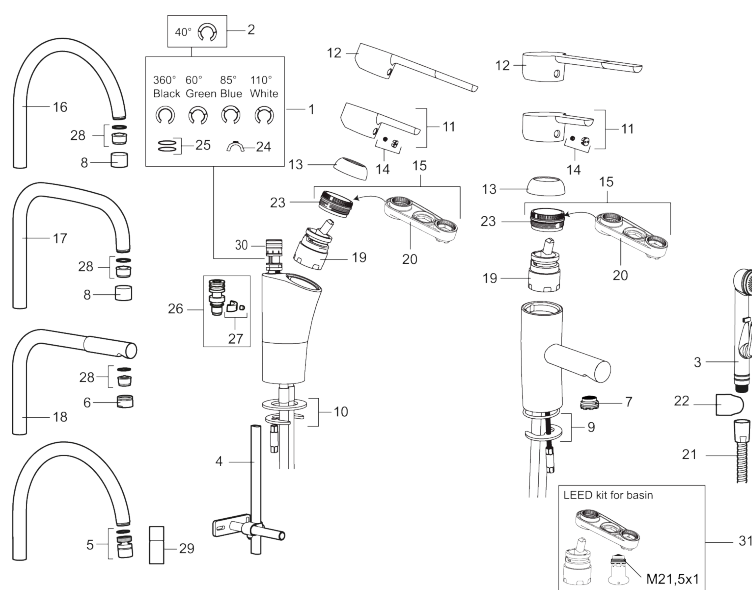

Artikel-nummer: 732000 VVS: 705908104 Flow 3 bar: 7,5 l/m

Beskrivelse: Krom, tilslutning Ø10

Unikke egenskaber

Tilbageløbssikring

- Til køkkenvask.
- ESS (Energy Saving System).
- Med høj L-svingtud 60°, 85°, 110° eller 360°.
- 234 mm fremspring.
- Soft Closing og keramisk kartusche.
- Indbygget temperatur- og flowbegrænser.
- Eco (Energi- og vandbesparende perlator).
- Flexible tilslutningsslanger.
- Godkendt af Svenska Reumatikerförbundet.
- Lead Free (blyfri)
- Hulmål Ø32-37 mm.
- **5 års trykgaranti.**

PRODUKTBEKRIVELSE

Etgrebsarmatur, Mora MMIX K6

Mora MMIX kombinerer et formsmukt og ergonomisk design med et energieffektivt indre. Designet er præget af en kærtegennende bølgende geometri og formidler en tidløs og sammenhængende stil gennem hele serien. Vores unikke miljøkoncept EcoSafe™ ligger til grund for udviklingsarbejdet og bidrager til et lavt energiforbrug og langsigtede miljøsyn.

Artikel-nummer: 732000

VVS: 705908104

Reservedelsliste

NR.	ART.NO	VVS	BESKRIVELSE
	37885000		Gummiring t Soft-PEX® rør 3/8", 10-pak
1	S600299		Pakningssæt med spærreriger
2	209543.AE	745148373	Svingtudsbegrænsningsæt 40°
3	S600206		Selvlukkende håndbruser, krom
4	S600308		Stabiliseringsæt
5	S600314		Strålsamler M22 indv, med kugleled, 7–9 l/min ved 3 bar
6	131415.AE		Perlatorhylster M24 udv., 15 mm, krom
7	S600312		Strålsamler M21,5 udv., 7–9 l/min ved 3 bar
7	409385.AE		Strålsamler M21,5 udv., 5 l/min ved 2–6 bar
7	S600228		Strålsamler M21,5 udv., 3 l/min ved 2–6 bar
7	409429.AE		Strålsamler M21,5 udv., 7–9 l/min ved 3 bar
8	131410.AE		Perlatorhylster M22 indv.
9	S600160		Monteringsæt til håndvaskarmatur
10	S600159		Monteringsæt til køkkenarmatur