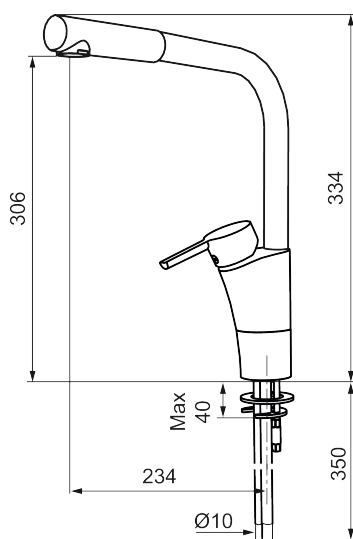

Etgrebsarmatur, Mora MMIX K6

Mora MMIX kombinerer et formsmukt og ergonomisk design med et energieffektivt indre. Designet er præget af en kærtegnende bølgende geometri og formidler en tidløs og sammenhængende stil gennem hele serien. Vores unikke miljøkoncept EcoSafe™ ligger til grund for udviklingsarbejdet og bidrager til et lavt energiforbrug og langsigtede miljøsyn.

Artikel-nummer: 732000 VVS: 705908104 Flow 3 bar: 7,5 l/m

Beskrivelse: Krom, tilslutning Ø10

Unikke egenskaber

Tilbageløbssikring

- Til køkkenvask.
- ESS (Energy Saving System).
- Med høj L-svingtud 60°, 85°, 110° eller 360°.
- 234 mm fremspring.
- Soft Closing og keramisk kartusche.
- Indbygget temperatur- og flowbegrænser.
- Eco (Energi- og vandbesparende perlator).
- Flexible tilslutningsslanger.
- Godkendt af Svenska Reumatikerförbundet.
- Lead Free (blyfri)
- Hulmål Ø32-37 mm.
- **5 års trykgaranti.**

Artikel-nummer: 732000

VVS: 705908104

Reservedelsliste

NR.	ART.NO	VVS	BESKRIVELSE
	37885000		Gummiring t Soft-PEX® rør 3/8", 10-pak
1	S600299		Pakningssæt med spærreriger
2	209543.AE	745148373	Svingtudsbegrænsningsæt 40°
3	S600206		Selvlukkende håndbruser, krom
4	S600308		Stabiliseringsæt
5	S600314		Strålsamler M22 indv, med kugleled, 7–9 l/min ved 3 bar
6	131415.AE		Perlatorhylster M24 udv., 15 mm, krom
7	S600312		Strålsamler M21,5 udv., 7–9 l/min ved 3 bar
7	409385.AE		Strålsamler M21,5 udv., 5 l/min ved 2–6 bar
7	S600228		Strålsamler M21,5 udv., 3 l/min ved 2–6 bar
7	409429.AE		Strålsamler M21,5 udv., 7–9 l/min ved 3 bar
8	131410.AE		Perlatorhylster M22 indv.
9	S600160		Monteringsæt til håndvaskarmatur
10	S600159		Monteringsæt til køkkenarmatur