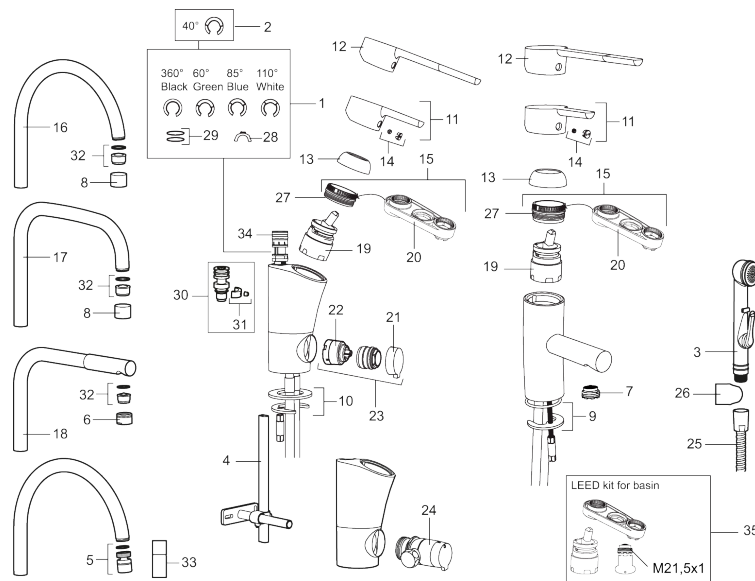

Art.nr: 733020.CA RSK: 8344515 Flöde 3 bar: 4,7 l/min
Utförande: Krom, ansl. slät ände Ø10 mm

Unika egenskaper

Skyddsmodul 

- Med silpluggventil
- ESS (energisparsystem)
- Mjukstängning med keramisk tätning
- Omställbar flödesbegränsning och temperaturspär
- Eco (energi- och vattenbesparande konstantflödesstrålsamlare, 4,7 l/min vid 2–6 bar)
- Flexibla anslutningsrör i metallomspunnen Soft PEX®
- Godkänd av reumatikerförbundet
- Lead Free (blyfri), avser blandare
- Hålmått Ø33,5-37 mm

Art.nr: 733020.CA

RSK: 8344515

Reservdelslista

NR.	ART.NR	RSK	BESKRIVNING
1	209524.AE	8346915	Spärrsegment
2	209543.AE	8346916	Spärrsegment 40°
3	S600206	8233049	Självstängande handdusch, krom
4	409340.AE	8531598	Stabiliseringssats
5	409380.AE	8281496	Strålsamlare M22 inv., ledbar, 7–9 l/min vid 3 bar
6	131415.AE	8281512	Hylsa M24 utv., 15 mm, krom
7	409382.AE	8242282	Strålsamlare M21,5 utv., 7–9 l/min vid 3 bar
7	409385.AE	8242292	Strålsamlare M21,5 utv., 5 l/min vid 2-6 bar
7	S600228		Strålsamlare M21,5 utv., 3 l/min vid 2-6 bar
8	131410.AE	8281509	Hylsa M22 inv.
9	409387.AE	8346912	Fästdetaljer, tvätt
10	409388.AE	8346914	Fästdetaljer
11	409389.AE	8344867	Spak, komplett
12	409390.AE	8344874	Care-spak, komplett, krom/svart