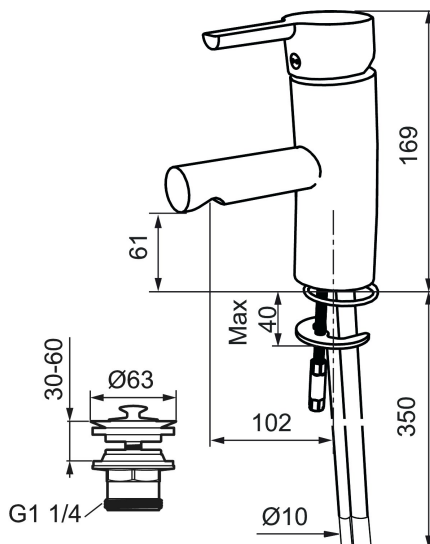

MORA MMIX B5 tvättställsblandare

Mora MMIX kombinerar en formskön och ergonomisk design med en energieffektiv insida. Designen präglas av en smekamt böljande geometri och förmedlar en tidlös och sammanhängande stil över hela serien. Vårt unika miljökoncept EcoSafe™ ligger till grund för utvecklingsarbetet och bidrar till låg energiförbrukning och långsiktig miljöhänsyn. Blandaren är blyfri.

Art.nr: 733020.CA RSK: 8344515 Flöde 3 bar: 4,7 l/min
Utförande: Krom, ansl. slät ände Ø10 mm

Unika egenskaper

Skyddsmodul 

- Med silpluggventil
- ESS (energisparsystem)
- Mjukstängning med keramisk tätning
- Omställbar flödesbegränsning och temperaturspär
- Eco (energi- och vattenbesparande konstantflödesstrålsamlare, 4,7 l/min vid 2–6 bar)
- Flexibla anslutningsrör i metallomspunnen Soft PEX®
- Godkänd av reumatikerförbundet
- Lead Free (blyfri), avser blandare
- Hålmått Ø33,5-37 mm

Art.nr: 733020.CA

RSK: 8344515

Reservdelslista

NR.	ART.NR	RSK	BESKRIVNING
1	209524.AE	8346915	Spärrsegment
2	209543.AE	8346916	Spärrsegment 40°
3	S600206	8233049	Självstängande handdusch, krom
4	409340.AE	8531598	Stabiliseringssats
5	409380.AE	8281496	Strålsamlare M22 inv., ledbar, 7–9 l/min vid 3 bar
6	131415.AE	8281512	Hylsa M24 utv., 15 mm, krom
7	409382.AE	8242282	Strålsamlare M21,5 utv., 7–9 l/min vid 3 bar
7	409385.AE	8242292	Strålsamlare M21,5 utv., 5 l/min vid 2-6 bar
7	S600228		Strålsamlare M21,5 utv., 3 l/min vid 2-6 bar
8	131410.AE	8281509	Hylsa M22 inv.
9	409387.AE	8346912	Fästdetaljer, tvätt
10	409388.AE	8346914	Fästdetaljer
11	409389.AE	8344867	Spak, komplett
12	409390.AE	8344874	Care-spak, komplett, krom/svart