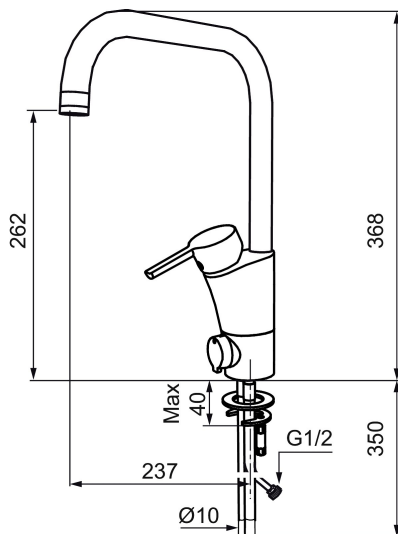

MORA MMIX K7 köksblandare

Mora MMIX kombinerar en formskön och ergonomisk design med en energieffektiv insida. Designen präglas av en smekamt böljande geometri och förmedlar en tidlös och sammanhängande stil över hela serien. Vårt unika miljökoncept EcoSafe™ ligger till grund för utvecklingsarbetet och bidrar till låg energiförbrukning och långsiktig miljöhänsyn. Blandaren är blyfri.

Art.nr: 732070 RSK: 8318387 Flöde 3 bar: 7,5 l/min

Utförande: Krom, ansl. slät ände Ø10 mm

Unika egenskaper

Skyddsmodul 

- BVB ID 54013
- ESS (energisparsystem)
- Mjukstängning med keramisk tätning
- Omställbar flödesbegränsning och temperaturspär
- Eco (energi- och vattenbesparande strålsamlare)
- Flexibla anslutningsrör i metallomspunnen Soft PEX®
- Svängbar pip 60°, 85°, 110° eller 360°
- Med diskmaskinsavstängning. Omställbar mellan KV och VV, inställd på KV
- Lead Free (blyfri)
- Hålmått Ø32-37 mm