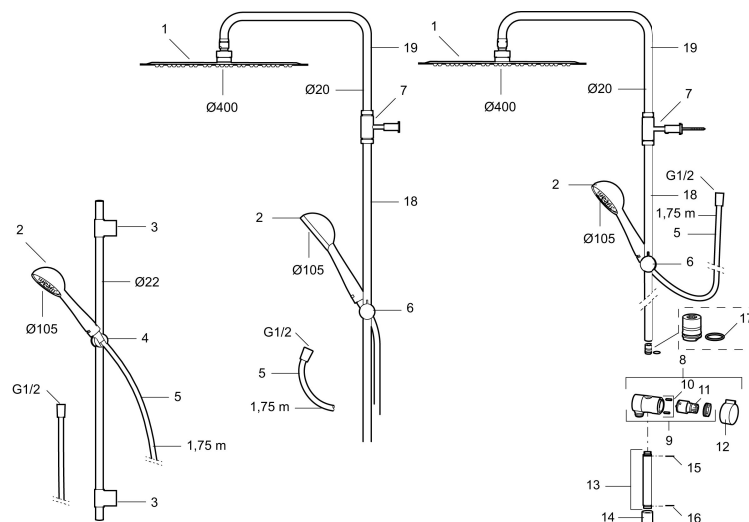

PRODUKTBESKRIVNING

MORA ONE shower kit

Teknisk innovasjon, håndverk og design er noen av kjennetegnene til serien Mora One. Thomas Sandell, arkitekt og designer har skapt en nøktern og elegant serie blandebatterier som på en stilfull og elegant forteller om brukervennlighet, skjønnhet og holdbarhet. Mora One er en komplett serie med badekarbatteri, dusjbatteri, dusjsett, takdusj, kjøkkenbatterier og servantbatterier.

Art.no.: 261600

NRF-nummer: 4290624

Reservedelsliste

NR.	ART. NO.	NRF-NUMMER	BESKRIVELSE
1	209566	4290627	Dusjkopp 400 mm, krom
2	130349	4290626	Hånddusj, krom
3	409435.AE		Veggfeste dusjgarnityr
4	130363.AE	4294108	Hånddusjholder/glider Ø22
5	131170.AE	4295045	Dusjslange 1,75 m, krom
6	139901.AA	4294549	Hånddusjholder/glider Ø20 mm, krom
7	409590.AE	4290641	Dusjrørsklammer, krom
8	409422		Dusjomkaster, komplett
9	409430.AE		Dusjomkaster (uten ratt)
10	139812.AE		Låseskrue M5x20
11	409417.AA		Keramisk innsats for dusjomkaster
12	409443.AE		Omkasterratt
13	209549.AE		Anslutningsrør komplett
14	209291.AE		Overgang G1/2 - M18x1