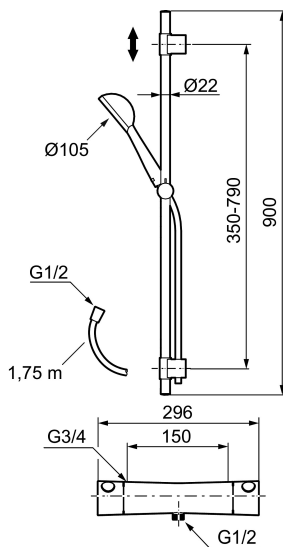

MORA ONE shower kit

Teknisk innovasjon, håndverk og design er noen av kjennetegnene til serien Mora One. Thomas Sandell, arkitekt og designer har skapt en nøktern og elegant serie blandebatterier som på en stilfull og elegant forteller om brukervennlighet, skjønnhet og holdbarhet. Mora One er en komplett serie med badekarbatteri, dusjbatteri, dusjsett, takdusj, kjøkkenbatterier og servantbatterier.

Art.no.: 261600 NRF-nummer: 4290624

Utførende: Krom

- Sikkerhetsbatteri med dusjgarnityr
- Trykbalansert termostat
- Sperreknapp 38°C
- Eco mengdeknapp
- Med tilbakeslagsventiler etter standard EN 1717
- Metallslange 1,75 m, PVC/BPA-fri innerslange
- Med antikalksystem "Easy Clean"
- Mora Eco 7,5 l/min
- Hånddusj med svivel