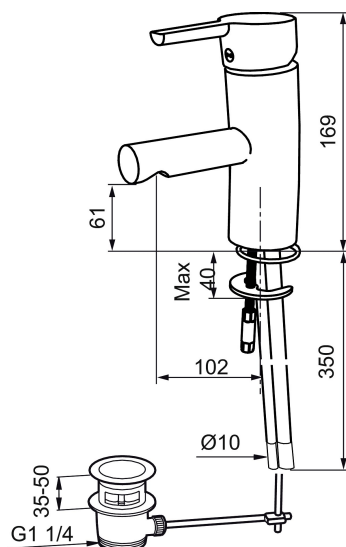

Artikel-nummer: 733050.CA **VVS:** 701994504 **Flow 3 bar:** 4,7 l/m

Beskrivelse: Krom, konstant flow ved 2–6 bar, tilslutning Ø10

Unikke egenskaber

Tilbageløbssikring

- Til håndvask.
- Løft-op-bundventil.
- 102 mm fremspring.
- ESS (Energy Saving System)
- Soft Closing og keramisk kartusche.
- Indbygget temperatur- og flowbegrænsner.
- Flexible tilslutningsslanger.
- Godkendt af Svenska Reumatikerförbundet.
- Lead Free (blyfri)
- Hulmål Ø33,5-37 mm.
- **5 års trykgaranti.**

PRODUKTBESKRIVELSE

Etgrebsarmatur, Mora MMIX B5

Mora MMIX kombinerer et formsmukt og ergonomisk design med et energieffektivt indre. Designet er præget af en kærtegnende bølgede geometri og formidler en tidløs og sammenhængende stil gennem hele serien. Vores unikke miljøkoncept EcoSafe™ ligger til grund for udviklingsarbejdet og bidrager til et lavt energiforbrug og langsigtede miljøhensyn.

Artikel-nummer: 733050.CA VVS: 701994504

Reservedelsliste

NR.	ART.NO	VVS	BESKRIVELSE
1	209524.AE	745148369	Svingtuds begrænsningssæt
2	209543.AE	745148373	Svingtuds begrænsningssæt 40°
3	S600206		Selvlukkende håndbruser, krom
4	409340.AE		Stabiliseringssæt
5	409380.AE		Strålsamler M22 indv, med kugleled, 7–9 l/min ved 3 bar
6	131415.AE		Perlatorhylster M24 udv., 15 mm, krom
7	409382.AE		Strålsamler M21,5 udv., 7–9 l/min ved 3 bar
7	409385.AE		Strålsamler M21,5 udv., 5 l/min ved 2–6 bar
7	S600228		Strålsamler M21,5 udv., 3 l/min ved 2–6 bar
8	131410.AE		Perlatorhylster M22 indv.
9	409387.AE	745148398	Bespændingssæt. Til håndvask
10	409388.AE	745148397	Bespændingssæt. Til køkkenvask
11	409389.AE	745148401	Greb, komplet