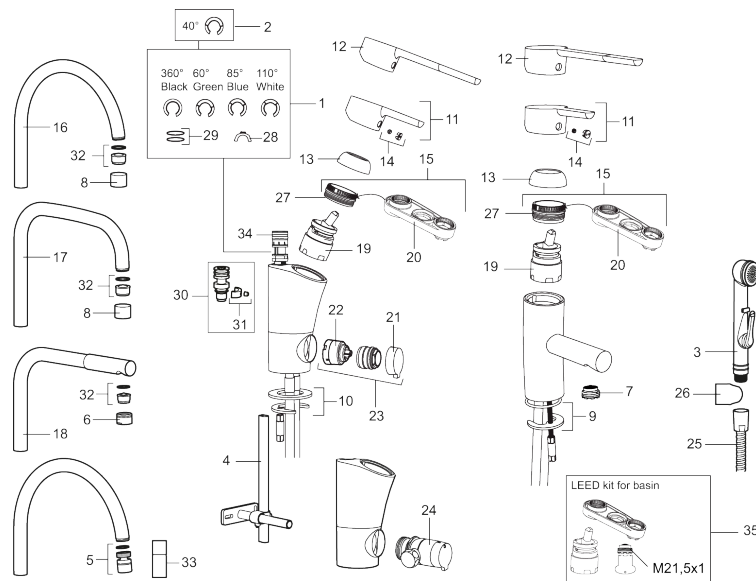

Artikel-nummer: 733050.CA **VVS:** 701994504 **Flow 3 bar:** 4,7 l/m

Beskrivelse: Krom, konstant flow ved 2–6 bar, tilslutning Ø10

Unikke egenskaber

Tilbageløbssikring

- Til håndvask.
- Løft-op-bundventil.
- 102 mm fremspring.
- ESS (Energy Saving System)
- Soft Closing og keramisk kartusche.
- Indbygget temperatur- og flowbegrænsner.
- Flexible tilslutningsslanger.
- Godkendt af Svenska Reumatikerförbundet.
- Lead Free (blyfri)
- Hulmål Ø33,5-37 mm.
- **5 års trykgaranti.**

PRODUKTBESKRIVELSE

Etgrebsarmatur, Mora MMIX B5

Mora MMIX kombinerer et formsmukt og ergonomisk design med et energieffektivt indre. Designet er præget af en kærtegnende bølgede geometri og formidler en tidløs og sammenhængende stil gennem hele serien. Vores unikke miljøkoncept EcoSafe™ ligger til grund for udviklingsarbejdet og bidrager til et lavt energiforbrug og langsigtede miljøhensyn.

Artikel-nummer: 733050.CA VVS: 701994504

Reservedelsliste

NR.	ART.NO	VVS	BESKRIVELSE
1	209524.AE	745148369	Svingtuds begrænsningssæt
2	209543.AE	745148373	Svingtuds begrænsningssæt 40°
3	S600206		Selvlukkende håndbruser, krom
4	409340.AE		Stabiliseringssæt
5	409380.AE		Strålsamler M22 indv, med kugleled, 7–9 l/min ved 3 bar
6	131415.AE		Perlatorhylster M24 udv., 15 mm, krom
7	409382.AE		Strålsamler M21,5 udv., 7–9 l/min ved 3 bar
7	409385.AE		Strålsamler M21,5 udv., 5 l/min ved 2–6 bar
7	S600228		Strålsamler M21,5 udv., 3 l/min ved 2–6 bar
8	131410.AE		Perlatorhylster M22 indv.
9	409387.AE	745148398	Bespændingssæt. Til håndvask
10	409388.AE	745148397	Bespændingssæt. Til køkkenvask
11	409389.AE	745148401	Greb, komplet