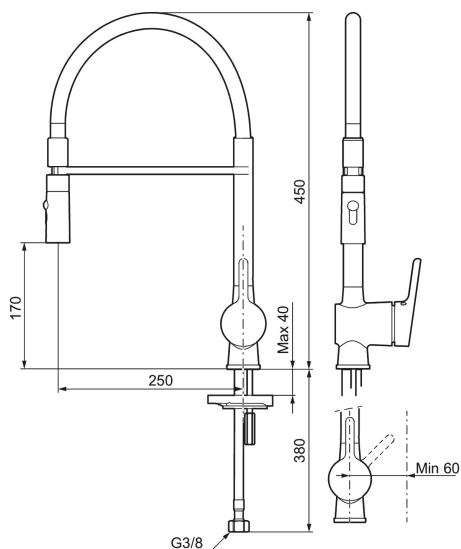

Unika egenskaper

Skyddsmodul

MORA ONE miniprofi köksblandare

Mora One Miniprofi är kanske den kran som sticker ut allra mest i Thomas Sandells serie för Mora Armatur. Med sin säregna form blir den en modern och iögonfallande detalj i ditt kök, samtidigt som vi försett den med avancerad teknik.

Art.nr: 262081.0024 **RSK:** 8310704

Utförande: Krom, med brun slang

- 2-stråligt munstycke (normal och sköljstråle)
- Mjukstängning med keramisk tätning
- Omställbar flödesbegränsning och temperaturspär
- Eco (energi- och vattenbesparande strålsamlare)
- Svängbar pip 60°, 85°, **110°** eller 360°
- Flexibla anslutningsrör i metallomspunnen Soft PEX®
- Återströmningskydd enligt EU-standard SS-EN 1717
- Hålmått Ø34-37 mm