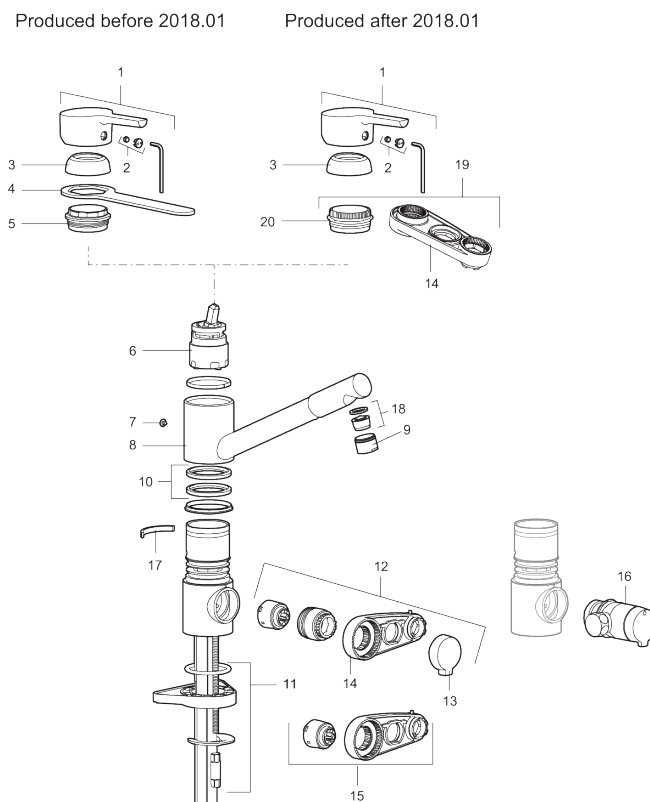

Art.nr: 732251.TT **RSK:** 8318226 **Flöde 3 bar:** 9,8 l/min

Utförande: Krom, med plusflöde, ansl. lekande G3/8

Unika egenskaper

Skyddsmodul

- BVB ID 54013
- ESS (energisparsystem)
- Mjukstängning med keramisk tätning
- Omställbar flödesbegränsning och temperaturspärr
- Eco (energi- och vattenbesparande strålsamlare)
- Flexibla anslutningsrör i metallomspunnen Soft PEX®
- Svängbar pip 110°
- Med diskmaskinsavstängning. Omställbar mellan KV och VV, inställd på KV
- Lead Free (blyfri)
- Hålmått Ø34-37 mm

Art.nr: 732251.TT

RSK: 8318226

Reservdelslista

NR.	ART.NR	RSK	BESKRIVNING
1	409389.AE	8344867	Spak, komplett
2	409392.AE	8344866	Färgmarkering och fästskruv
3	409391.AE	8344865	Täckhylsa
4	891099.AE	8592423	Nyckel
5	409610.AE	8241743	Fästnippel för insats
6	409403.AE	8345132	Keramikinnsats, inkl serviceverktyg
6	409405.AE	8345205	Keramikinnsats, Turbo, inkl serviceverktyg
7	409611.AE	8241744	Stoppskruv
8	409685	8242427	Pip, komplett med strålsamlare

NR.	ART.NR	RSK	BESKRIVNING
9	131417.AE	8281513	Hylsa M24 utv., 17 mm
10	409612.AE	8241745	Tätningringar, 2 st
11	409457.AE		Fästdetaljer, för blandare utan DM
11	409458.AE		Fästdetaljer, för blandare med DM
12	409104.AE	8322314	Diskmaskinsavstängning, inkl serviceverktyg
13	409400.AE	8345180	Vred till diskmaskinsavstängning
14	891096.AE	8345921	Serviceverktyg
15	209504.AE	8346905	Diskmaskinsinsats inkl. verktyg
16	409399.AE	8347223	Ombyggnadskit för BDM
17	209558.AE	8346933	Spärrbygel
18	131398.AE	8281493	Strålsamlarinsats, 9–11 l/min vid 3 bar
19	409393.AE	8345179	Fästnippel för insats, inkl serviceverktyg
20	439060.AE	8295361	Fästnippel för insats