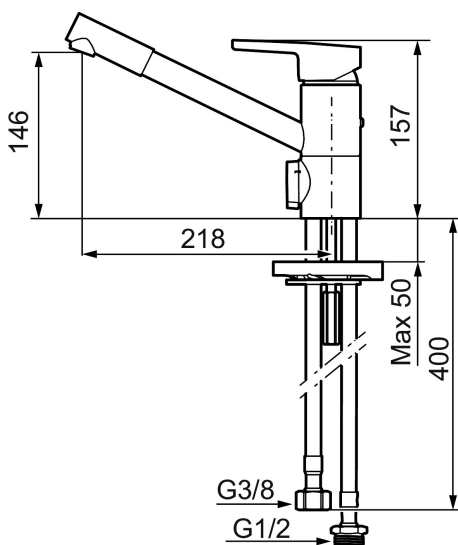

Art.nr: 732251.TT **RSK:** 8318226 **Flöde 3 bar:** 9,8 l/min

Utförande: Krom, med plusflöde, ansl. lekande G3/8

Unika egenskaper

Skyddsmodul

- BVB ID 54013
- ESS (energisparsystem)
- Mjukstängning med keramisk tätning
- Omställbar flödesbegränsning och temperaturspärr
- Eco (energi- och vattenbesparande strålsamlare)
- Flexibla anslutningsrör i metallomspunnen Soft PEX®
- Svängbar pip 110°
- Med diskmaskinsavstängning. Omställbar mellan KV och VV, inställd på KV
- Lead Free (blyfri)
- Hålmått Ø34-37 mm