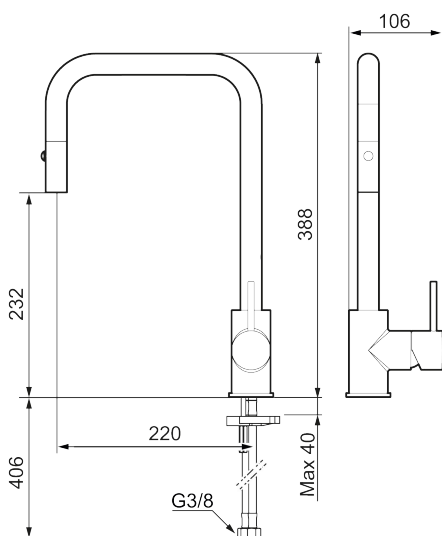

## MORA INXX II pullout keittiöhana

INXX II pullout -hana yhdistää kestävästä kromipinnoitteesta ja pehmeästä muotokielen ja tuo keittiöön ylellisyyden tuntea ja tyylikkyyttä.

Hanassa on ulos vedettävä käsisuihku, jossa voi valita tavallisen vesivirran tai suihkun. Virtaus palaa normaaliksi, kun hana suljetaan.

**Tuote-nro:** 272031.CA **LVI:** 6261291 **Flow 3 bar:** 5,9 l/m

**Kuvaus:** Kromattu

- Ulosvedettävä huuhtelusuutin 2 eri virtaamakuviolla (pore ja huuhtelu)
- Keraaminen säätökasetti: pitkä käyttöikä
- Lämpötilan- ja vesimäärän esisäätö
- Juoksuputken rajoitus 130°, sovitettavissa erilaisiin tiskialtaisiin
- Joustavat Soft PEX®- liitosletkut 3/8" liitosmutterilla
- Imusuojattu EU- standardin EN1717 mukaan
- Asennusreikä Ø34-37 mm