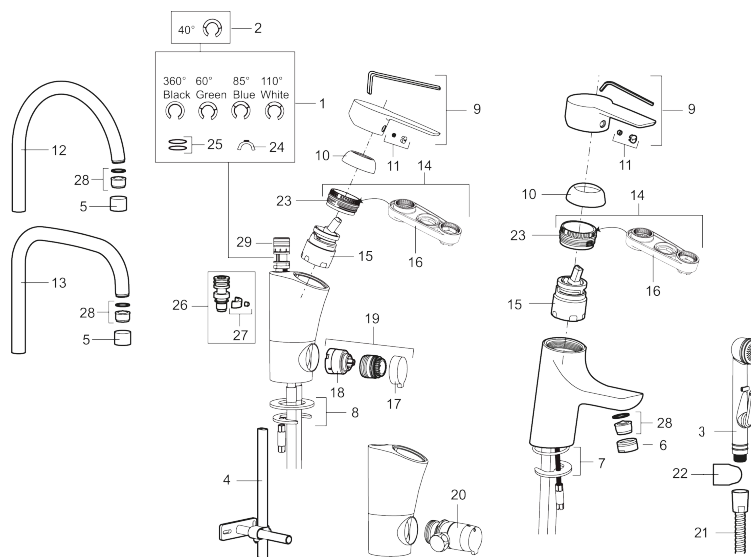

Art.nr: 242151 RSK: 8318199 Flöde 3 bar: 7,9 l/min

Utförande: Krom, ansl. lekande G3/8

- ESS (energisparsystem)
- Mjukstängning med keramisk tätning
- Omställbar flödesbegränsning och temperaturspär
- Eco (energi- och vattenbesparande strålsamlare)
- Flexibla anslutningsrör i metallomspunnen Soft PEX®
- Svängbar pip 60°, 85°, 110° eller 360° (spärsegment medföljer för 60° och 110°)
- Med diskmaskinsavstängning. Omställbar mellan KV och VV, inställd på KV
- Hålmått Ø34-37 mm

PRODUKTBeskrivning

CERA K5 köksblandare

Mora Cera - ett självklart val om du söker en produkt som är robust, energieffektiv och med många smarta funktioner. Design och funktion är utformad så att kranen är extra användarvänlig, den passar därför hela familjen. Inbyggda energisparfunktioner som sparar vatten och energi ger positiva effekter på både miljö och plånbok.

Art.nr: 242151

RSK: 8318199

Reservdelslista

NR.	ART.NR	RSK	BESKRIVNING
1	S600299	8387254	Spärsegment och låsring
2	209543.AE	8346916	Spärsegment 40°
3	S600206	8233049	Självstängande handdusch, krom
4	S600308	8387263	Stabiliseringsstag
5	131410.AE	8281509	Hylsa M22 inv.
6	131413.AE	8281511	Hylsa M24 utv., 13 mm
7	S600160	8387096	Monteringssats, tvättställsblandare
8	S600159	8387097	Monteringssats, köksblandare
9	409600.AE	8345186	Spak, komplett
10	409391.AE	8344865	Täckhylsa
11	409392.AE	8344866	Färgmarkering och fästskruv
12	409395.AE	8326732	Utloppspip K5, komplett
13	409396.AE	8326733	Utloppspip K7, komplett
14	409393.AE	8345179	Fästnippel för insats, inkl serviceverktyg
15	S600273	8387230	Keramikinnsats med serviceverktyg, kallstart (grön ring)