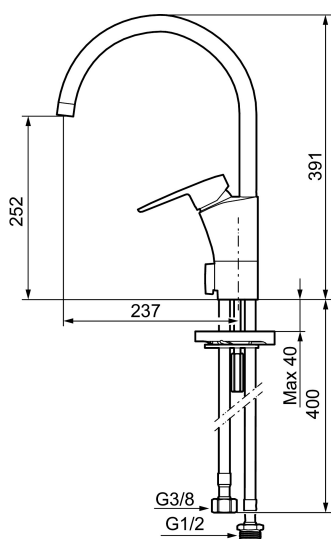

CERA K5 köksblandare

Mora Cera - ett självklart val om du söker en produkt som är robust, energieffektiv och med många smarta funktioner. Design och funktion är utformad så att kranen är extra användarvänlig, den passar därför hela familjen. Inbyggda energisparfunktioner som sparar vatten och energi ger positiva effekter på både miljö och plånbok.

Art.nr: 242151 RSK: 8318199 Flöde 3 bar: 7,9 l/min

Utförande: Krom, ansl. lekande G3/8

- ESS (energisparsystem)
- Mjukstängning med keramisk tätning
- Omställbar flödesbegränsning och temperaturspär
- Eco (energi- och vattenbesparande strålsamlare)
- Flexibla anslutningsrör i metallomspunnen Soft PEX®
- Svängbar pip 60°, 85°, 110° eller 360° (spärsegment medföljer för 60° och 110°)
- Med diskmaskinsavstängning. Omställbar mellan KV och VV, inställd på KV
- Hålmått Ø34-37 mm