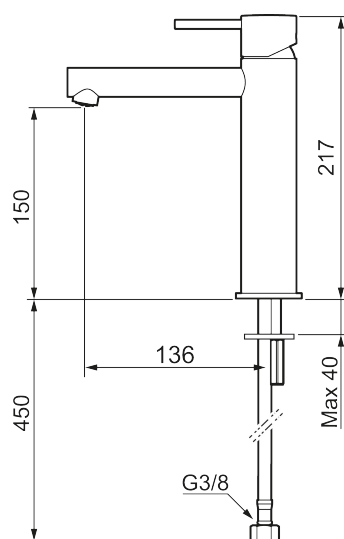

Unika egenskaper

Skyddsmodul AA

INXX II sharp, medium tvättställsblandare

INXX II tvättställsblandare finns i tre olika höjder där medium är en mellanhög blandare som passar till större handfat. Med en tålig mattgrå nyans och tvättställsblandarens raka karaktär med lång pip och lutande munstycke – gör INXX II sharp både snygg och bekväm att använda. Blandaren är testad och godkänd utifrån de byggregler som finns och är energieffektiv, vilket innebär att den ger en lägre vatten- och energiförbrukning utan att ge avkall på komforten. Bottenventil finns som tillbehör i samma nyans.

Utförande: Mattgrå

- Keramisk tätning
- Omställbar flödesbegränsning och temperaturspär
- Flexibla anslutningsrör i metallomspunnen Soft PEX[®], lekande G3/8
- Hålmått Ø34-37 mm

PRODUKTBESKRIVNING

INXX II sharp, medium
tvättställsblandare