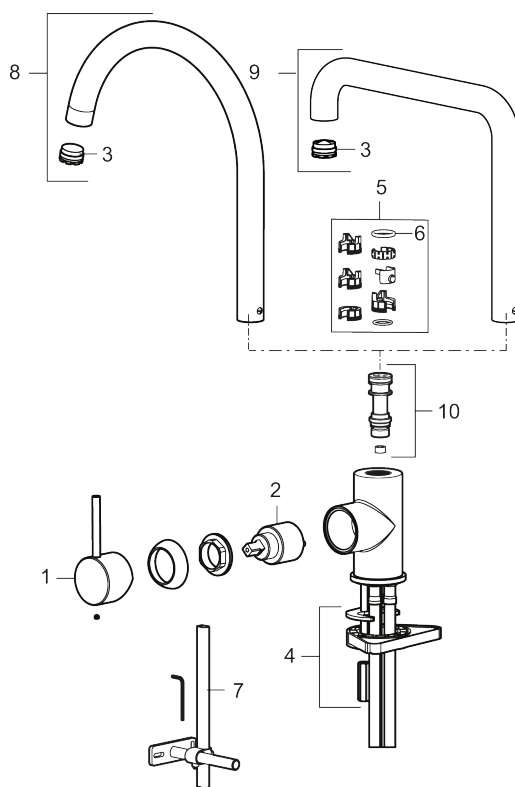

Unike funksjoner

Tilbakeslagssikring

- Vannmengdebegrenser og temperatursperre
- Svingbar tut sperre 60°, 85°, 110° eller 360°
- Fleksible Soft PEX®-rør med 3/8" mutter
- For hull i benk Ø34-37 mm

PRODUKTBESKRIVNING

NRF-nummer: 4290518

Reservedelsliste

NR.	ART. NO.	NRF-NUMMER	BESKRIVELSE
1	409700.AE	4295005	Spak, komplett, krom
1	409700.12AE	4294998	Spak, komplett, matt sort
1	409700.22AE	4294999	Spak, komplett, matt hvit
1	409700.44AE	4295001	Spak, komplett, matt grå
1	409700.60AE	4295002	Spak, komplett, polert messing PVD
1	409700.62AE	4295003	Spak, komplett, børstet messing PVD
1	409700.76AE	4295004	Spak, komplett, børstet nikkell

NR.	ART. NO.	NRF-NUMMER	BESKRIVELSE
2	409702.AE	4295013	Innsats
3	S600230		Strålesamler M21,5 utv., Z
4	S600055		Monteringstilbehør
5	209565.AE		Låsesett for tut
6	708843.AE		O-ring (15,54 x 2,62), 2 stk
7	409340.AE		Stabiliseringsatts
8	409712.AE		Utløpstut, krom
8	409712.12AE		Utløpstut, matt sort
8	409712.22AE		Utløpstut, matt hvit
8	409712.44AE		Utløpstut, matt grå
8	409712.60AE		Utløpstut, polert messing PVD
8	409712.62AE		Utløpstut, børstet messing PVD
8	409712.76AE		Utløpstut, børstet nikkel
9	409713.AE		Utløpstut, krom
9	409713.12AE		Utløpstut, matt sort
9	409713.22AE		Utløpstut, matt hvit
9	409713.44AE		Utløpstut, matt grå
9	409713.60AE		Utløpstut, polert messing PVD
9	409713.62AE		Utløpstut, børstet messing PVD
9	409713.76AE		Utløpstut, børstet nikkel
10	S600231		Tutnippel, komplett