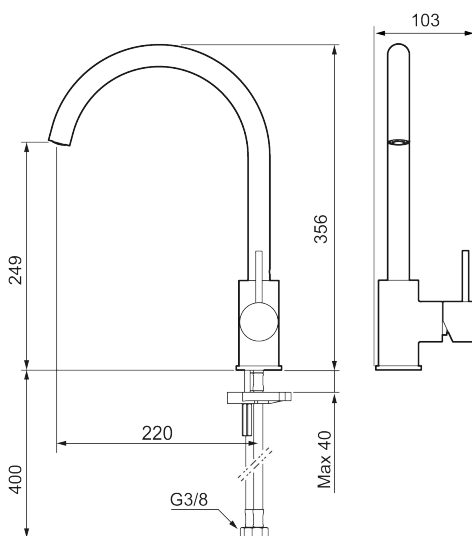

Unike funksjoner

Tilbakeslagssikring

- Vannmengdebegrenser og temperatursperre
- Svingbar tut sperre 60°, 85°, 110° eller 360°
- Fleksible Soft PEX®-rør med 3/8" mutter
- For hull i benk Ø34-37 mm

PRODUKTBESKRIVNING