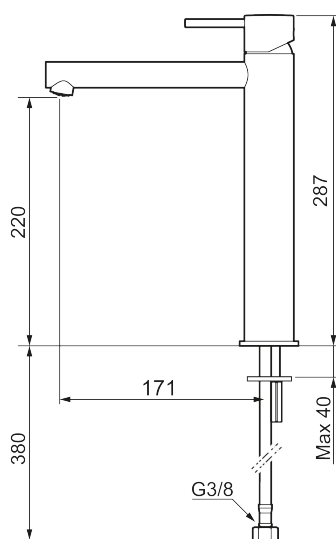

## MORA INXX II sharp, high

INXX II håndvaskarmatur findes i tre forskellige højder, hvor high er et højt armatur, der er tilpasset vaskefade. I en slidstærk, mathvid overflader og håndvaskarmaturets lige profil med lang tud og skrå studs – er INXX II sharp både smukt og behageligt i brug. Armaturet er testet og godkendt ud fra det gældende bygningsreglement og er energieffektivt, hvilket indebærer, at det giver et lavere vand- og energiforbrug uden at gå på kompromis med komforten. Bundventilen fås som tilbehør i samme overflader.

273023.22CA

VVS:

701491410

Flow 3 bar: 4,5

l/m

Beskrivelse: Mathvid

- Til håndvask.
- 171 mm fremspring.
- Keramisk tætning.
- Indbygget temperatur- og flowbegrænser.
- Flexible tilslutningsslanger.
- Hulmål Ø34-37 mm.