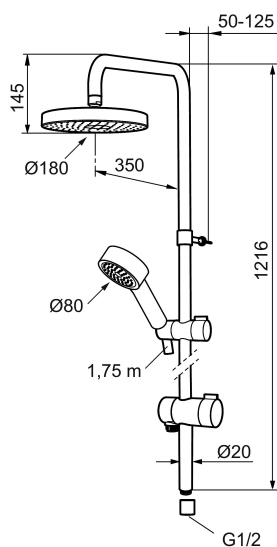

Unika egenskaper

SundaHus C-

MORA MMIX S5 shower system

Mora MMIX kombinerar en formskön och ergonomisk design med en energieffektiv insida. Designen präglas av en smekamt böljande geometri och förmedlar en tidlös och sammanhängande stil över hela serien. Vårt unika miljökoncept EcoSafe™ ligger till grund för utvecklingsarbetet och bidrar till låg energiförbrukning och långsiktig miljöhänsyn.

Art.nr: 130313 **RSK:** 8180933 **Flöde 3 bar:** 12,0 l/min

Utförande: Krom

- Omkastare med keramisk tätning
- Metallomspunnen slang 1750 mm, PVC- och BPA-fri innerslang
- Med antikalksystemet "Easy-Clean"
- Duschröret kan kapas vid behov
- Justerbart väggfäste
- Omkastaren kan monteras med vredet framåt eller åt sidan
- Eco (energi- och vattenbesparande handdusch 9 l/min, taksil 12 l/min)