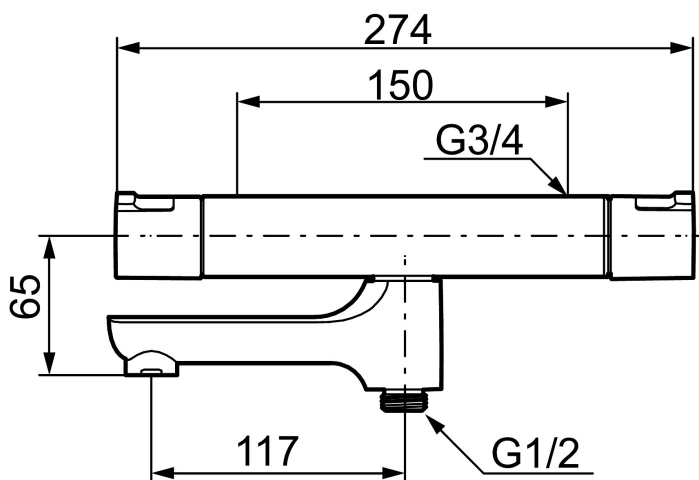

## Mora Cera T4 termostaattikylpyhana

Kylpyhuone on paikka rentoutumiselle, nautinnolle ja palautumiselle. Joten täytä se tunteella. Säästä energiaa rasittamatta itseäsi, suojaudu lämpötilavaihteluilta, suo itsellesi tavallista pidempi suihku hyvillä mielin. Mora Cera täyttää kylpyhuoneesi laatuajalla monella tapaa.

Tuote-nro: 240100 LVI: 6360655

Kuvaus: Kromattu

- Juoksuputki sisään rakennettu suihkuvaihtimina
- Turvanuppi + 38°C ja + 42°C
- Eco-vesimäärän säästötoiminto
- Imusuojattu EU-standardin SS-EN 1717 mukaan
- Helppokäyttöisin kahvain
- Ääniluokka 1 (suihku) 2 (amme)