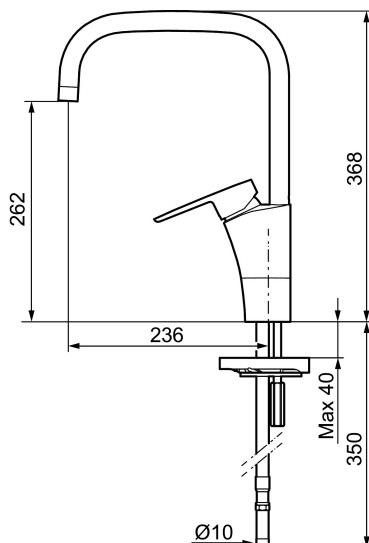

MORA CERA K7 köksblandare

Mora Cera - ett självklart val om du söker en produkt som är robust, energieffektiv och med många smarta funktioner.

Design och funktion är utformad så att kranen är extra användarvänlig, den passar därför hela familjen. Inbyggda energisparfunktioner som sparar vatten och energi ger positiva effekter på både miljö och plånbok.

Art.nr: 242050 RSK: 8318191 Flöde 3 bar: 7,7 l/min

Utförande: Krom, ansl. slät ände Ø10 mm

Unika egenskaper

Skyddsmodul 

- ESS (Energisparsystem)
- Mjukstängning med keramisk tätning
- Omställbar flödesbegränsning och temperaturspär
- Eco (energi- och vattenbesparande strålsamlare)
- Flexibla anslutningsrör i metallomspunnen Soft PEX®
- Svängbar pip 60°, 85°, 110° eller 360°
- Godkänd av reumatikerförbundet
- Hålmått Ø32-37 mm