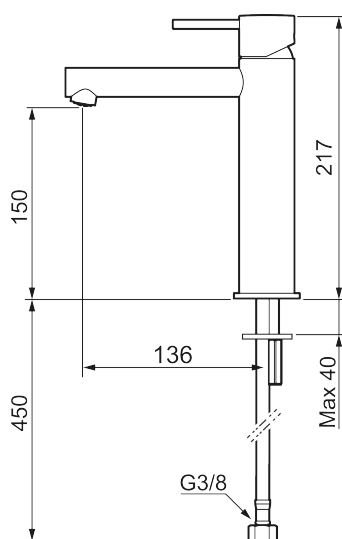

Unika egenskaper

Skyddsmodul AA

MORA INXX II sharp, medium tvättställsblandare

INXX II tvättställsblandare finns i tre olika höjder där medium är en mellanhög blandare som passar till större handfat. Med en tålig mattvit nyans och tvättställsblandarens raka karaktär med lång pip och lutande munstycke – gör INXX II sharp både snygg och bekväm att använda. Blandaren är testad och godkänd utifrån de byggregler som finns och är energieffektiv, vilket innebär att den ger en lägre vatten- och energiförbrukning utan att ge avkall på komforten. Bottenventil finns som tillbehör i samma nyans.

Utförande: Mattvit

- Keramisk tätning
- Omställbar flödesbegränsning och temperaturspär
- Flexibla anslutningsrör i metallomspunnen Soft PEX[®], lekande G3/8
- Hålmått Ø34-37 mm

PRODUKTBESKRIVNING

MORA INXX II sharp, medium tvättställsblandare

NR.	ART.NR	RSK	BESKRIVNING
1	409701.62AE	8394081	Spak, komplett, borstad mässing PVD
2	409703.AE	8437060	Keramikinsats
3	409706.AE	8281571	Strålsamlare M16,5 utv., 5 l/min vid 2–6 bar
4	209518.AE	8346911	Fästdetaljer
5	409708.AE	8394122	Care-spak, komplett, krom
5	409708.12AE	8394123	Care-spak, komplett, mattsvart
5	409708.22AE	8394124	Care-spak, komplett, mattvit
5	409708.44AE	8394125	Care-spak, komplett, mattgrå
5	409708.60AE	8394126	Care-spak, komplett, polerad mässing PVD
5	409708.62AE	8394127	Care-spak, komplett, borstad mässing PVD