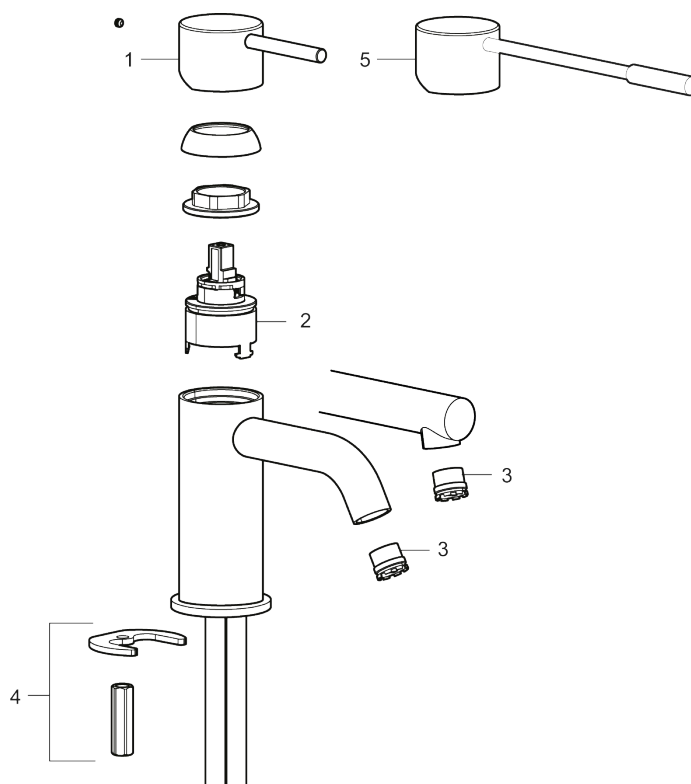

PRODUKTBESKRIVNING

MORA INXX II sharp, medium tvättställsblandare

INXX II tvättställsblandare finns i tre olika höjder där medium är en mellanhög blandare som passar till större handfat. Med en tålig mattvit nyans och tvättställsblandarens raka karaktär med lång pip och lutande munstycke – gör INXX II sharp både snygg och bekväm att använda. Blandaren är testad och godkänd utifrån de byggregler som finns och är energieffektiv, vilket innebär att den ger en lägre vatten- och energiförbrukning utan att ge avkall på komforten. Bottenventil finns som tillbehör i samma nyans.

Om serien

INXX II är en elegant och tidlös serie i en palett av noga utvalda nyanser. Kombinationen av hög kvalitet, sober design och skön komfort gör den till den ultimata serien.

Art.nr: 273013.22CA

RSK: 8278272

Reservdelslista

NR.	ART.NR	RSK	BESKRIVNING
1	409701.AE	8394076	Spak, komplett, krom
1	409701.12AE	8394077	Spak, komplett, mattsvart
1	409701.22AE	8394078	Spak, komplett, mattvit
1	409701.44AE	8394079	Spak, komplett, mattgrå
1	409701.60AE	8394080	Spak, komplett, polerad mässing PVD