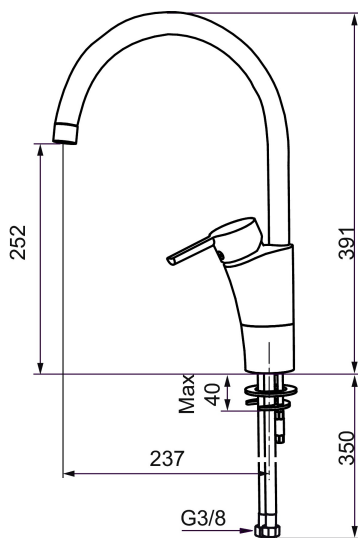

## MORA MMIX K5 kjøkkenbatteri

Mora MMIX kombinerer en formfin og ergonomisk design med en energieffektiv innside. Designen preges av en kjæleent bølgegeometri og formidler en tidløs og sammenhengende stil i hele serien. Vårt unike miljøkonsept EcoSafe™ ligger til grunn for utviklingsarbeidet og bidrar til lavt energiforbruk og langsiktige miljøsyn.

Art.no.: 732101 NRF-nummer: 4290237 Flow 3 bar: 7,3 l/m  
Utførende: Krom

### Tilbakeslagssikring

- Mykstengende
- ESS (Energisparesystem)
- Vannmengdebegrenser og temperatursperre
- Mora Eco vannbesparende strålesamler
- Svingbar tut sperre 60°, 85°, 110° eller 360°
- Fleksible Soft PEX®-rør med 3/8" mutter
- Godkjent av svenske reumatikerforbundet
- Lead Free (blyfri)
- For hull i benk Ø32-37 mm
- Turbo Jet: Fjærbelastet spak over halv mengde