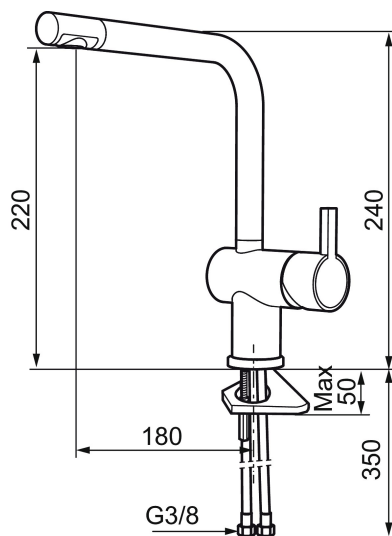

## Etgrebsarmatur, Mora Rexx K6

Mora Rexx er essensen af skandinavisk design og funktionalitet. Serien er minimalistisk og med fokus på enkelhed. Præcisionen er dens innovation. Når tradition og håndværk mødes med moderne produktionsmetoder og inspirerende formgivning, bliver resultatet Mora Rexx. Her i form af et smukt køkkenbatteri med indbygget smart funktionalitet.

Artikel-nummer: 707110 VVS: 705775304 Flow 3 bar: 8,1 l/m  
Beskrivelse: Krom

### Tilbageløbssikring

- Til køkkenvask.
- ESS (Energy Saving System).
- Med høj buet L-svingtud 60°, 120° eller 360°.
- 180 mm fremspring.
- Keramisk kartusche.
- Indbygget temperatur- og flowbegrænser.
- Eco (Energj- og vandbesparende konstantvandstrømsperlator 7,6 l/min) ved 2-6 bar.
- Flexible tilslutningsslanger.
- Hulmål Ø32-35 mm.