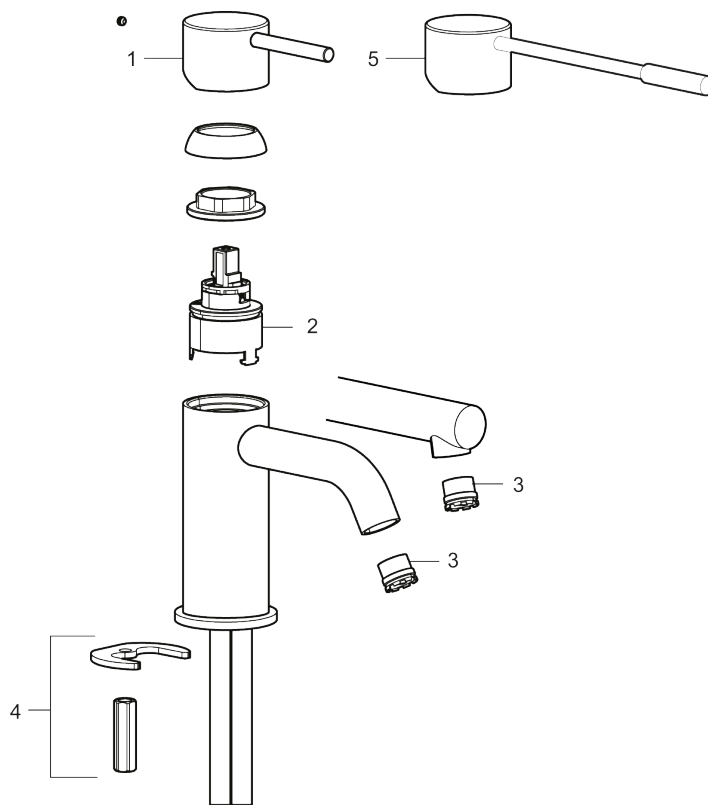

PRODUKTBESKRIVNING

MORA INXX II sharp, high
servantbatteri

INXX II servantkran finnes i tre ulike høyder der high er en høy kran tilpasset for en skålformet benkmontert vask. Med en holdbar mattgrå nyanse og servantkranens rette karakter med lang tut og lutende munnstykke – gjør INXX II sharp både pen og bekvem å bruke. Blandebatteriet er testet og godkjent ut fra gjeldende byggeregler og det er energieffektivt, noe som innebærer at man får et lavere vann- og energiforbruk uten å gi avkall på komforten. Bunnventil finnes som tilbehør i samme nyanse.

Om serien

INXX II er en elegant og tidløs serie i en palett av nøyte utvalgte nyanser. Kombinasjonen av høy kvalitet, stilren design og herlig komfort gjør den til den ultimate serien.

Art.no.: 273023.44CA

NRF-nummer: 4290478

Reservedelsliste

NR.	ART. NO.	NRF-NUMMER	BESKRIVELSE
1	409701.AE	4295012	Spak, komplett, krom
1	409701.12AE	4295006	Spak, komplett, matt sort
1	409701.22AE	4295007	Spak, komplett, matt hvit
1	409701.44AE	4295008	Spak, komplett, matt grå