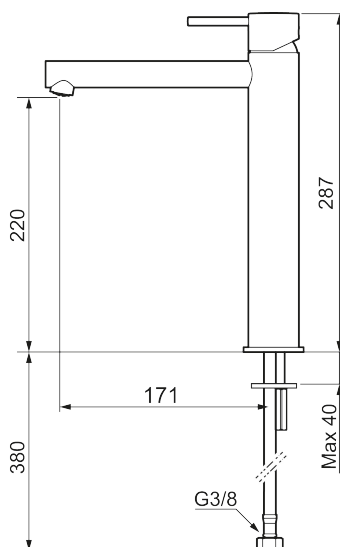

MORA INXX II sharp, high servantbatteri

INXX II servantkran finnes i tre ulike høyder der high er en høy kran tilpasset for en skålformet benkmontert vask. Med en holdbar mattgrå nyans og servantkranens rette karakter med lang tut og lutende munnstykke – gjør INXX II sharp både pen og bekvem å bruke. Blandebatteriet er testet og godkjent ut fra gjeldende byggeregler og det er energieffektivt, noe som innebærer at man får et lavere vann- og energiforbruk uten å gi avkall på komforten. Bunnventil finnes som tilbehør i samme nyans.

Art.no.: 273023.44CA NRF-nummer: 4290478 Flow 3 bar: 4,5 l/m
 Utførende: Matt grå

- Vannmengdebegrenser og temperatursperre
- Mora Eco konstantvannmengde 5 l/min ved 2-6 bar
- Fleksible Soft PEX®-rør med 3/8" mutter

PRODUKTBESKRIVNING

MORA INXX II sharp, high
servantbatteri

INXX II servantkran finnes i tre ulike høyder der high er en høy kran tilpasset for en skålformet benkmontert vask. Med en holdbar mattgrå nyanse og servantkranens rette karakter med lang tut og lutende munnstykke – gjør INXX II sharp både pen og bekvem å bruke. Blandebatteriet er testet og godkjent ut fra gjeldende byggeregler og det er energieffektivt, noe som innebærer at man får et lavere vann- og energiforbruk uten å gi avkall på komforten. Bunnventil finnes som tilbehør i samme nyanse.

NR.	ART. NO.	NRF-NUMMER	BESKRIVELSE
1	409701.60AE	4295009	Spak, komplett, polert messing PVD
1	409701.62AE	4295011	Spak, komplett, børstet messing PVD
2	409703.AE	4295014	Innsats
3	409706.AE	4295016	Strålesamler M16,5 utv., 5 l/min ved 2–6 bar
4	209518.AE	4294311	Festedetaljer, servantbatteri
5	409708.AE		Spak med ekstra lengde 172 mm, krom
5	409708.12AE		Spak med ekstra lengde 172 mm, matt sort
5	409708.22AE		Spak med ekstra lengde 172 mm, matt hvit
5	409708.44AE		Spak med ekstra lengde 172 mm, matt grå
5	409708.60AE		Spak med ekstra lengde 172 mm, polert messing PVD
5	409708.62AE		Spak med ekstra lengde 172 mm, børstet messing PVD