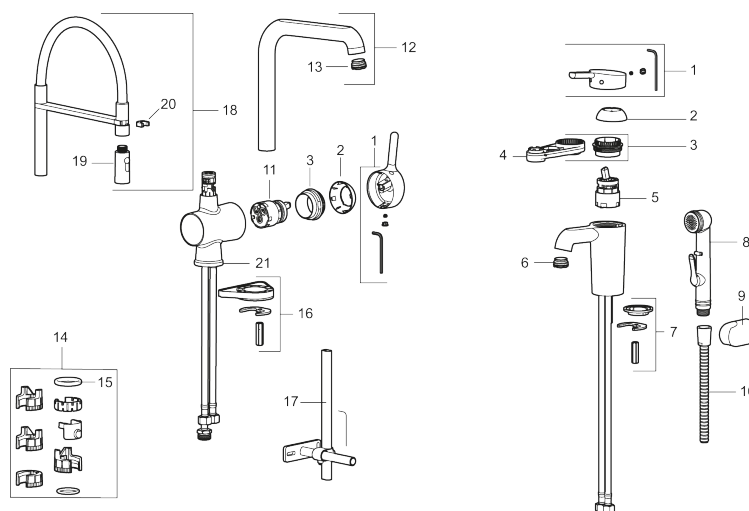

Unika egenskaper

Skyddsmodul 

MORA ONE miniprofi köksblandare

Mora One Miniprofi är kanske den kran som sticker ut allra mest i Thomas Sandells serie för Mora Armatur. Med sin säregna form blir den en modern och iögonfallande detalj i ditt kök, samtidigt som vi försett den med avancerad teknik.

Art.nr: 262081.0011 **RSK:** 8310685 **Flöde 3 bar:** 8,7 l/min
Utförande: Krom, med svart slang

- 2-stråligt munstycke (normal och sköljstråle)
- Mjukstängning med keramisk tätning
- Omställbar flödesbegränsning och temperaturspär
- Eco (energi- och vattenbesparande strålsamlare)
- Svängbar pip 60°, 85°, 110° eller 360°
- Flexibla anslutningsrör i metallomspunnen Soft PEX®
- Återströmningskydd enligt EU-standard SS-EN 1717
- Hålmått Ø34-37 mm.

PRODUKTBESKRIVNING

MORA ONE miniprofi köksblandare

Mora One Miniprofi är kanske den kran som sticker ut allra mest i Thomas Sandells serie för Mora Armatur. Med sin säregna form blir den en modern och iögonfallande detalj i ditt kök, samtidigt som vi försett den med avancerad teknik.

Art.nr: 262081.0011

RSK: 8310685

Reservdelslista

NR.	ART.NR	RSK	BESKRIVNING
1	409560.AE	8393985	Spak, komplett
2	409580.AE	8386087	Täckhylsa
3	409570.AE	8386086	Fästnippel för insats, inkl serviceverktyg
4	891096.AE	8345921	Serviceverktyg
5	409403.AE	8345132	Keramikinnsats, inkl serviceverktyg
5	409405.AE	8345205	Keramikinnsats, Turbo, inkl serviceverktyg
6	409565.AE	8281449	Strålsamlare M24 utv., 5 l/min vid 2–6 bar
7	409387.AE	8346912	Fästdetaljer, tvätt
8	S600206	8233049	Självstängande handdusch, krom
9	130732.AE	8184186	Handduschhållare
10	S600207	8236647	Högtrycksslang, 1,5 m, krom
11	409450.AE	8591987	Keramikinnsats, 20 l/min, inkl. serviceverktyg
12	409561.AE	8393986	Utloppspip, komplett
13	409569.AE	8281451	Strålsamlare M24 utv., 9–11 l/min vid 3 bar
14	209565.AE		Spärrsegment
15	708843.AE	8295357	O-ring (15,54 x 2,62), 2 st