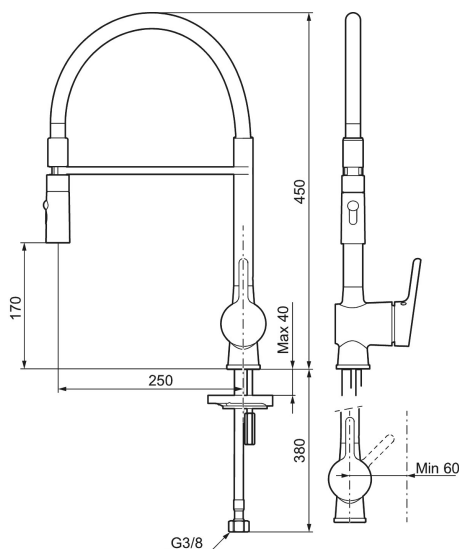

Unika egenskaper

Skyddsmodul 

MORA ONE miniprofi köksblandare

Mora One Miniprofi är kanske den kran som sticker ut allra mest i Thomas Sandells serie för Mora Armatur. Med sin säregna form blir den en modern och iögonfallande detalj i ditt kök, samtidigt som vi försett den med avancerad teknik.

Art.nr: 262081.0011 **RSK:** 8310685 **Flöde 3 bar:** 8,7 l/min
Utförande: Krom, med svart slang

- 2-stråligt munstycke (normal och sköljstråle)
- Mjukstängning med keramisk tätning
- Omställbar flödesbegränsning och temperaturspär
- Eco (energi- och vattenbesparande strålsamlare)
- Svängbar pip 60°, 85°, 110° eller 360°
- Flexibla anslutningsrör i metallomspunnen Soft PEX®
- Återströmningskydd enligt EU-standard SS-EN 1717
- Hålmått Ø34-37 mm.

PRODUKTBESKRIVNING

MORA ONE miniprofi köksblandare

Mora One Miniprofi är kanske den kran som sticker ut allra mest i Thomas Sandells serie för Mora Armatur. Med sin säregna form blir den en modern och iögonfallande detalj i ditt kök, samtidigt som vi försett den med avancerad teknik.

Art.nr: 262081.0011

RSK: 8310685

Reservdelslista

NR.	ART.NR	RSK	BESKRIVNING
1	409560.AE	8393985	Spak, komplett
2	409580.AE	8386087	Täckhylsa
3	409570.AE	8386086	Fästnippel för insats, inkl serviceverktyg
4	891096.AE	8345921	Serviceverktyg
5	409403.AE	8345132	Keramikinnsats, inkl serviceverktyg
5	409405.AE	8345205	Keramikinnsats, Turbo, inkl serviceverktyg
6	409565.AE	8281449	Strålsamlare M24 utv., 5 l/min vid 2–6 bar
7	409387.AE	8346912	Fästdetaljer, tvätt
8	S600206	8233049	Självstängande handdusch, krom
9	130732.AE	8184186	Handduschhållare
10	S600207	8236647	Högtrycksslang, 1,5 m, krom
11	409450.AE	8591987	Keramikinnsats, 20 l/min, inkl. serviceverktyg
12	409561.AE	8393986	Utloppspip, komplett
13	409569.AE	8281451	Strålsamlare M24 utv., 9–11 l/min vid 3 bar
14	209565.AE		Spärrsegment
15	708843.AE	8295357	O-ring (15,54 x 2,62), 2 st