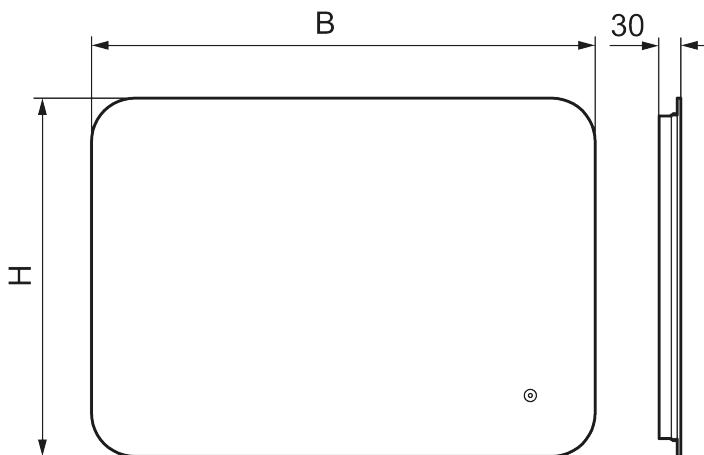

## MORA CAVA I

Et spejl med et elegant design og atmosfærefyldt baggrundsbelysning, der løfter atmosfæren i badeværelset. CAVA er et smalt spejl uden ramme, der svæver blot 30 mm fra væggen. Lyset kan nemt justeres fra varme til kolde toner. Spejlet har dugfri funktion og en beskyttende belægning. Det fås i både runde og firkantede former i forskellige størrelser.

**Artikel-nummer:** 953003 **VVS:** 771870230

**Beskrivelse:** 700 x 500 mm

- Bagbelyst
- Energieffektive LED-belysning
- Kobberfrit glas med sikkerhedsfilm
- Dugfri med opvarmet afdugningsenhed
- Touch-betjent tænd/sluk
- Justerbar lystemperatur: 2700-6400 K
- IP 44-certificeret, CE-certificeret af tredjepart
- Monteringsafstand fra væg: 30 mm