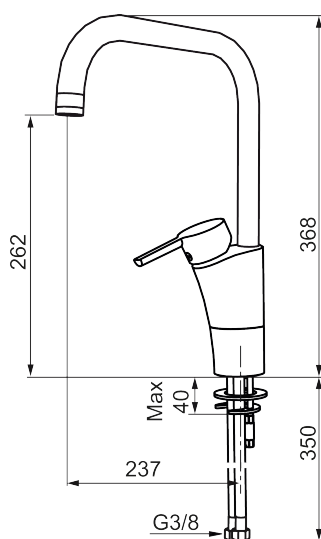

Art.no.: 732051 NRF-nummer: 4290235

Utførende: Krom

Unike funksjoner

Tilbakeslagssikring

- Mykstengende
- ESS (Energispaesystem)
- Vannmengdebegrenser og temperatursperre
- Mora Eco vannbesparende strålesamler
- Svingbar tut sperre 60°, 85°, 110° eller 360°
- Fleksible Soft PEX®-rør med 3/8" mutter
- Godkjent av svenske reumatikerforbundet
- Lead Free (blyfri)
- For hull i benk Ø32-37 mm

Art.no.: 732051

NRF-nummer: 4290235

Reservedelsliste

NR.	ART. NO.	NRF-NUMMER	BESKRIVELSE
	37885000		Pakning til Soft PEX® 3/8" tilkoblingsmutter, 10 stk.
1	S600299		Pakningssett med sperreringer
2	209543.AE		Sperrering 40°
3	S600206	4305294	Selvstengende håndduş, krom
4	S600308		Stabiliseringssats
5	S600314		Strålesamler med kuleledd, M22 innv, 7–9 l/min ved 3 bar
6	131415.AE		Hylse for strålesamler, M24 utv. 15 mm, krom
7	S600312		Strålesamler, M21,5 utv. 7–9 l/min ved 3 bar
7	409385.AE		Strålesamler M21,5 utv. 5 l/min
7	S600228		Strålesamler M21,5 utv. 3 l/min
7	409429.AE		9-11 l/min, lyseblå
8	131410.AE		Hylse for strålesamler, M22 innv
9	S600160		Monteringstilbehør for servanbatteri
10	S600159		Monteringstilbehør for kjøkkenbatteri
11	409389.AE	4294121	Spak, komplett, krom