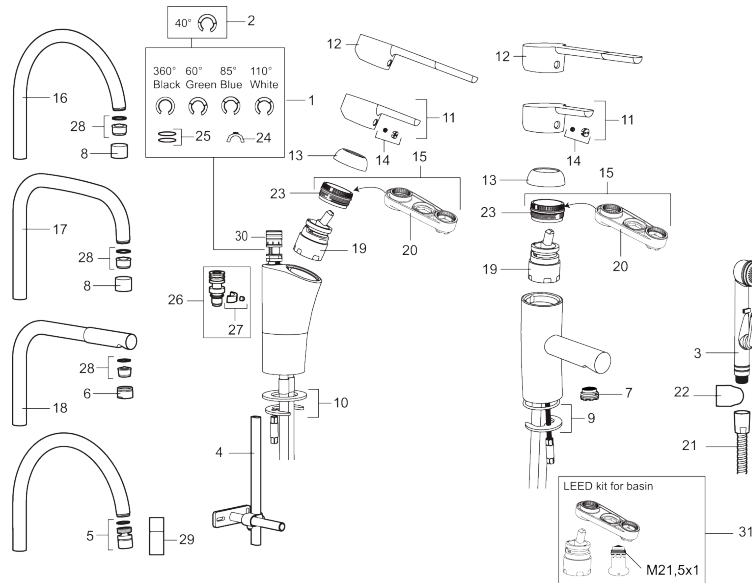

Art.no.: 732051 NRF-nummer: 4290235

Utførende: Krom

Unike funksjoner

Tilbakeslagssikring

- Mykstengende
- ESS (Energispaesystem)
- Vannmengdebegrenser og temperatursperre
- Mora Eco vannbesparende strålesamler
- Svingbar tut sperre 60°, 85°, 110° eller 360°
- Fleksible Soft PEX®-rør med 3/8" mutter
- Godkjent av svenske reumatikerforbundet
- Lead Free (blyfri)
- For hull i benk Ø32-37 mm

Art.no.: 732051

NRF-nummer: 4290235

Reservedelsliste

NR.	ART. NO.	NRF-NUMMER	BESKRIVELSE
	37885000		Pakning til Soft PEX® 3/8" tilkoblingsmutter, 10 stk.
1	S600299		Pakningssett med sperreringer
2	209543.AE		Sperrering 40°
3	S600206	4305294	Selvstengende håndduş, krom
4	S600308		Stabiliseringssats
5	S600314		Strålesamler med kuleledd, M22 innv, 7–9 l/min ved 3 bar
6	131415.AE		Hylse for strålesamler, M24 utv. 15 mm, krom
7	S600312		Strålesamler, M21,5 utv. 7–9 l/min ved 3 bar
7	409385.AE		Strålesamler M21,5 utv. 5 l/min
7	S600228		Strålesamler M21,5 utv. 3 l/min
7	409429.AE		9-11 l/min, lyseblå
8	131410.AE		Hylse for strålesamler, M22 innv
9	S600160		Monteringstilbehør for servanbatteri
10	S600159		Monteringstilbehør for kjøkkenbatteri
11	409389.AE	4294121	Spak, komplett, krom