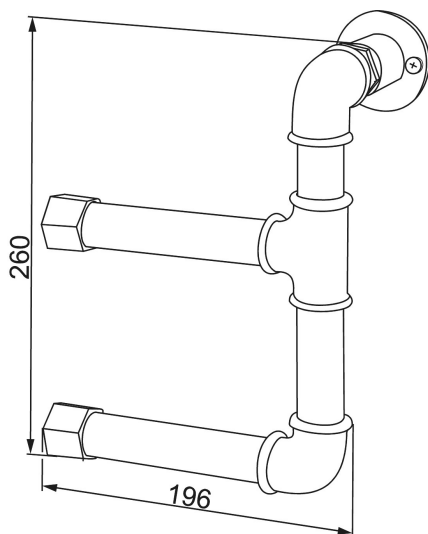

Unike funksjoner

MORA GARDEN papirholder dobbel

Art.no.: 400025

Utførende: Stålgrå

- Vegghengt papirholder med plass til to toalettruller