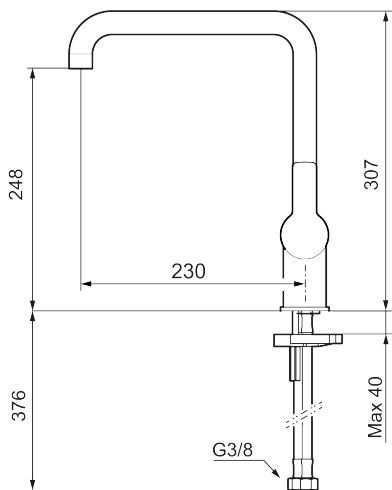

LYNX sharp köksblandare

Köksblandare med djärvt uttryck som tillför djup och närvaro i din inredning. Blandaren finns i mattsvart eller krom och är lika funktionell som den är estetiskt tilltalande.

Art.nr: 344051.LD3 **RSK:** 8312219 **Flöde 3 bar:** 3,8 l/min

Utförande: Krom, LEED/BREEAM-anpassad

- Inbyggd, lätt omställbar flödesbegränsning och temperaturspär
- Flexibla anslutningsrör i metallomspunnen Soft PEX®, lekande G3/8
- Svängbar pip 60°, 85°, 110° eller 360°
- Lead Free (blyfri)
- Ljudklass 1
- Hålmått Ø34-37 mm