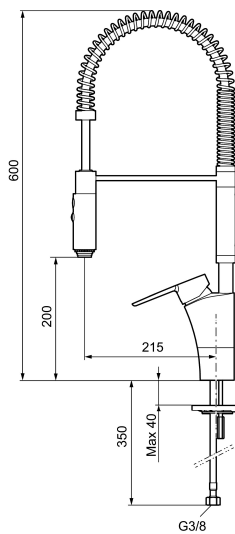

Ainutlaatuiset ominaisuudet

Mora Cera Miniprofi

Tuote-nro: 242301 **LVI:** 6261256 **Flow 3 bar:** 10,3 l/m

Kuvaus: Kromattu, Soft PEX 3/8" liitäntä

- ESS-energiansäästötoiminto
- Yhdistetty keittiöhana ja esihuuhtelulaite
- Keraaminen säätökasetti: pitkä käyttöikä ja pehmeä sulkeutuminen, joka estää paineiskut ja putkien paukkumiset
- Lämpötilan- ja vesimäärän esisääto
- Juoksuputken rajoitus valittavissa 60°, 85°, 110°
- Joustavat Soft PEX®-liitosletkut
- Asennusreikä Ø34-37 mm
- Ääniluokka 1

Varaosalistaus

| NRO. | MA-NRO | LVI | KUVAUS |
|------|-----------|---------|--|
| 1 | 409331.AE | | Suutinososa |
| 2 | 409330.AE | | Letku |
| 3 | 409336.AE | | Tiivistesarja |
| 4 | 409335.AE | | Suutinosan pidike |
| 5 | 409600.AE | | Vipu, täydellinen |
| 6 | 409392.AE | | Merkkinasta ja vivun kiinnitysruuvi |
| 7 | 409391.AE | | Peitelevy |
| 8 | S600273 | | Keraaminen säätöosa, sisältää huoltotyökalun |
| 9 | S600273 | | Keraaminen säätöosa, sisältää huoltotyökalun |
| 10 | 891096.AE | 6432025 | Huoltotyökalu |
| 11 | 409388.AE | | Kiinnityssarja, keittiöhanalle |
| 12 | 409430.AE | | Suihkuvaihdin (ilman kahvaa) |
| 13 | 439060.AE | | Lukitusnasta |
| 14 | S600056 | | Juoksuputki, täydellinen |
| 15 | 209565.AE | | Juoksuputken rajoitinsarja |

| NRO. | MA-NRO | LM | KUVAUS |
|------|-----------|----|--------------------------------|
| 16 | 708843.AE | | O-rengas (15,54 x 2,62), 2 kpl |