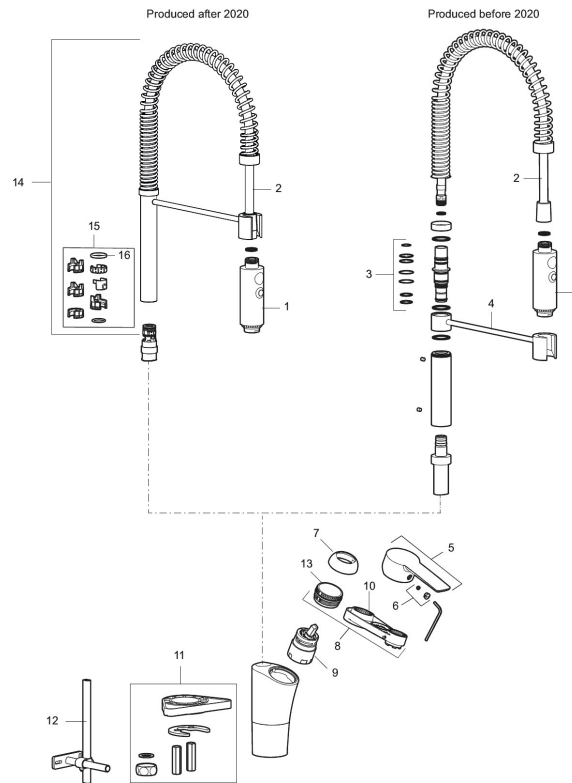

Ainutlaatuiset ominaisuudet

Mora Cera Miniprofi

Tuote-nro: 242301 **LVI:** 6261256 **Flow 3 bar:** 10,3 l/m

Kuvaus: Kromattu, Soft PEX 3/8" liitäntä

- ESS-energiansäästötoiminto
- Yhdistetty keittiöhana ja esihuuhtelulaite
- Keraaminen säätökasetti: pitkä käyttöikä ja pehmeä sulkeutuminen, joka estää paineiskut ja putkien paukkumiset
- Lämpötilan- ja vesimäärän esisääto
- Juoksuputken rajoitus valittavissa 60°, 85°, 110°
- Joustavat Soft PEX®-liitosletkut
- Asennusreikä Ø34-37 mm
- Ääniluokka 1

Varaosalistaus

| NRO. | MA-NRO | LVI | KUVAUS |
|------|-----------|---------|--|
| 1 | 409331.AE | | Suutinososa |
| 2 | 409330.AE | | Letku |
| 3 | 409336.AE | | Tiivistesarja |
| 4 | 409335.AE | | Suutinosan pidike |
| 5 | 409600.AE | | Vipu, täydellinen |
| 6 | 409392.AE | | Merkkinasta ja vivun kiinnitysruuvi |
| 7 | 409391.AE | | Peitelevy |
| 8 | S600273 | | Keraaminen säätöosa, sisältää huoltotyökalun |
| 9 | S600273 | | Keraaminen säätöosa, sisältää huoltotyökalun |
| 10 | 891096.AE | 6432025 | Huoltotyökalu |
| 11 | 409388.AE | | Kiinnityssarja, keittiöhanalle |
| 12 | 409430.AE | | Suihkuvaihdin (ilman kahvaa) |
| 13 | 439060.AE | | Lukitusnasta |
| 14 | S600056 | | Juoksuputki, täydellinen |
| 15 | 209565.AE | | Juoksuputken rajoitinsarja |

| NRO. | MA-NRO | LM | KUVAUS |
|------|-----------|----|--------------------------------|
| 16 | 708843.AE | | O-rengas (15,54 x 2,62), 2 kpl |