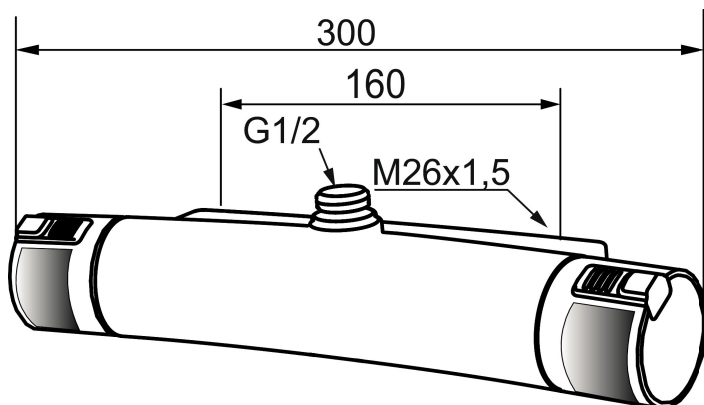

MORA MMIX T5 care duschblandare

Ergonomisk termostatblandare med extra greppvänliga rattar och förhöjd tryckknapp som går manövrera med handflatan. Svarta TPE inlägg som ger extra kontrast för synskadade samt en mjukare känsla. Blandaren är blyfri.

Art.nr: 731052 RSK: 8344106

Utförande: Krom/svart, 160 c/c, utlopp upp

Unika egenskaper

Skyddsmodul 

- Duschanslutning upp
- Tryckbalanserad termostatinsats
- Säkerhetsspärr 38° och 42°
- Eco-stopp
- Utsprång med väggbrička 70 mm
- Lead Free (blyfri)
- Återströmningsskydd enligt EU-standard SS-EN 1717
- Extra greppvänliga vred, godkänd av reumatikerförbundet